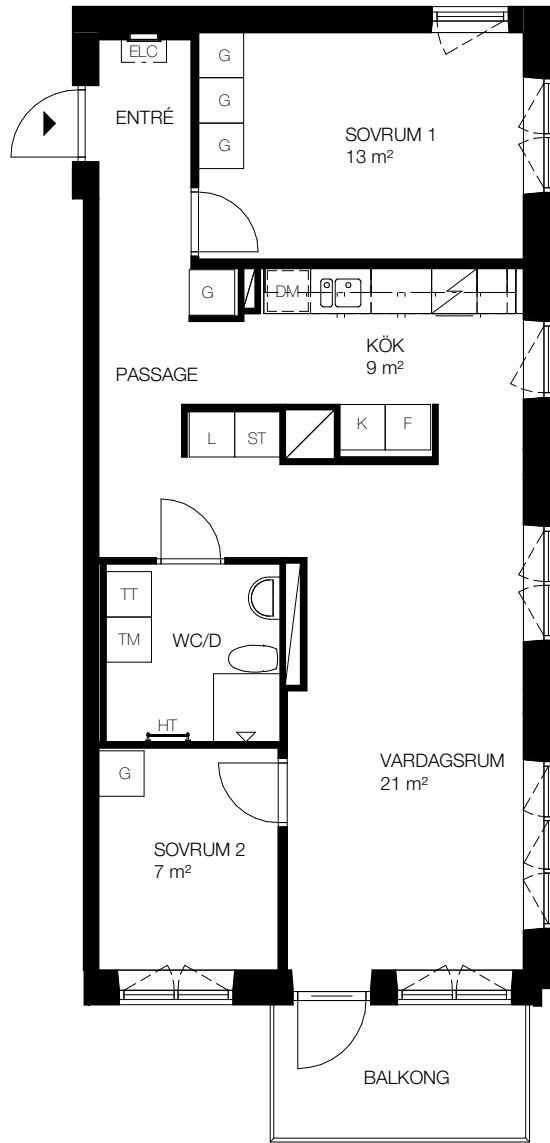

3 rok, 69 kvm

Teckenförklaring

- [] - Klädhängare
- G - Garderob
- ST - Städskap
- L - Linneskåp
- SKJ - Skjutdörrsgarderob
- DM - Diskmaskin
- K - Kyl
- F - Frys
- K/F - Kombi frys/kyl
- [] - Spis

- FRD - Förråd (alternativt förråd i källaren)
- TM - Tvättmaskin
- TT - Torktumlare
- KM - Kombi tvättmaskin
- HT - Handduktork
- ELC - Infälld el/it-central

SKALA 1:100

- Lgh 1A1104, Våning 1
- Lgh 1A1204, Våning 2
- Lgh 1A1304, Våning 3
- Lgh 1A1404, Våning 4
- Lgh 1A1504, Våning 5