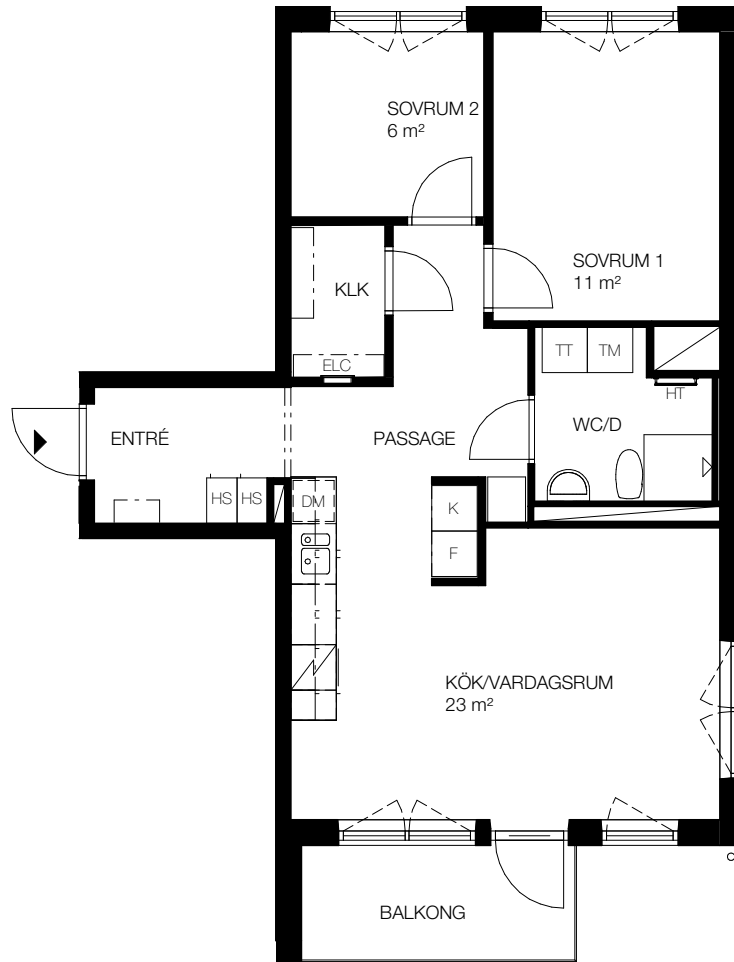

3 rok, 62 kvm

Teckenförklaring

- [] - Klädhängare
- G - Garderob
- ST - Städskåp
- L - Linneskåp
- SKJ - Skjutdörrsgarderob
- DM - Diskmaskin
- K - Kyl
- F - Frys
- K/F - Kombi frys/kyl
- [] - Spis

- FRD - Förråd (alternativt förråd i källaren)
- TM - Tvättmaskin
- TT - Torktumlare
- KM - Kombi tvättmaskin
- HT - Handdukstork
- ELC - Infälld el/it-central

SKALA 1:100

- Lgh 2A1102, 3B1102 Våning 1
- Lgh 2A1202, 3B1202 Våning 2
- Lgh 2A1302, 3B1302 Våning 3
- Lgh 2A1402, 3B1402 Våning 4