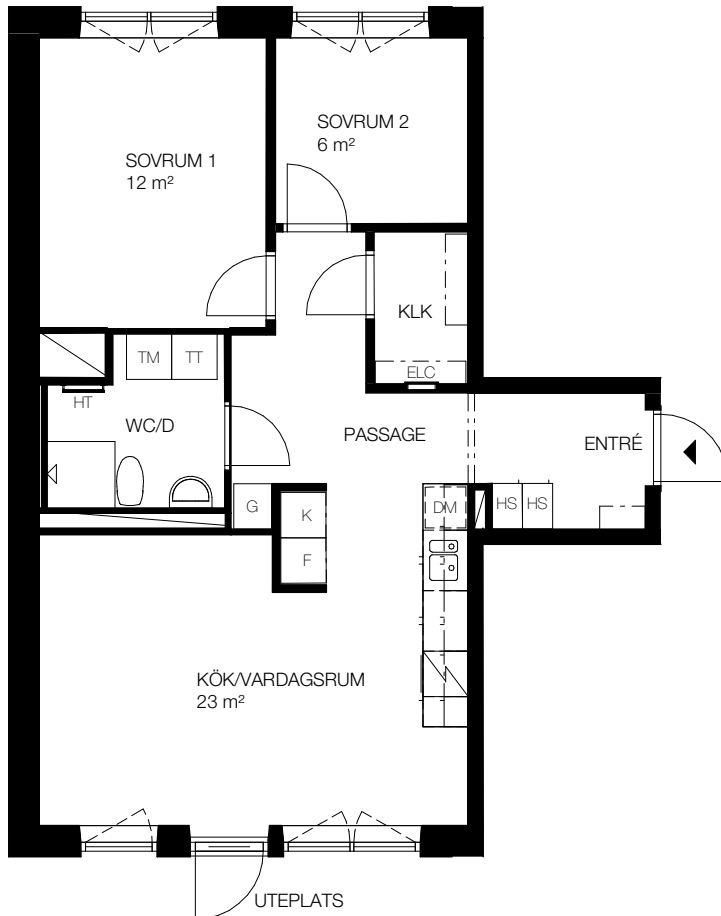

3 rok, 61 kvm

Teckenförklaring

- [] - Klädhängare
- G - Garderob
- ST - Städskåp
- L - Linneskåp
- SKJ - Skjutdörrsgarderob
- DM - Diskmaskin
- K - Kyl
- F - Frys
- K/F - Kombi frys/kyl
- [] - Spis

- FRD - Förråd (alternativt förråd i källaren)
- TM - Tvättmaskin
- TT - Torktumlare
- KM - Kombi tvättmaskin
- HT - Handdukstork
- ELC - Infälld el/it-central

SKALA 1:100

Lgh 2A1005, 3B1006, Entréväning