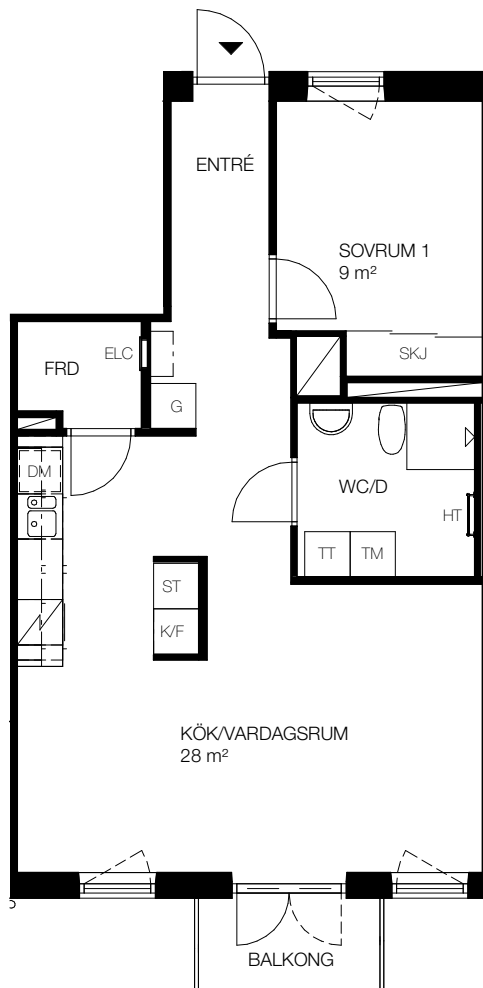

2 rok, 55 kvm

Teckenförklaring

[] - Klädhängare	FRD - Förråd (alternativt förråd i källaren)
G - Garderob	TM - Tvättmaskin
ST - Städskåp	TT - Torktumlare
L - Linneskåp	KM - Kombi tvättmaskin
SKJ - Skjutdörrsgarderob	HT - Handdukstork
DM - Diskmaskin	ELC - Infälld el/it-central
K - Kyl	
F - Frys	
K/F - Kombi frys/kyl	
[] - Spis	

SKALA 1:100

Lgh 1B1106, 1C1106,	Våning 1
Lgh 1B1206, 1C1206,	Våning 2
Lgh 1B1306, 1C1306,	Våning 3
Lgh 1B1406, 1C1403	Våning 4