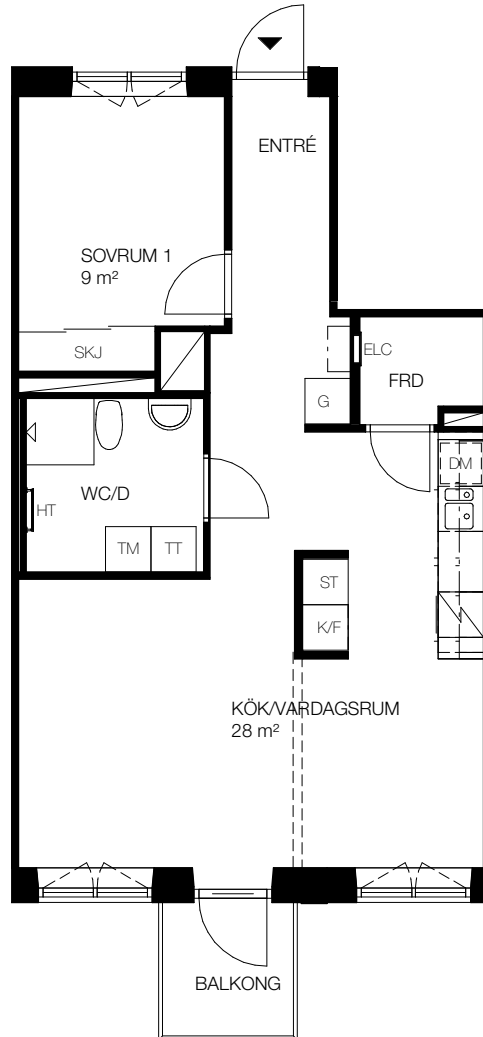

2 rok, 55 kvm

Teckenförklaring

☐	- Klädhängare	FRD	- Förråd (alternativt förråd i källaren)
G	- Garderob	TM	- Tvättmaskin
ST	- Städskåp	TT	- Torktumlare
L	- Linneskåp	KM	- Kombi tvättmaskin
SKJ	- Skjutdörrsgarderob	HT	- Handdukstork
DM	- Diskmaskin	ELC	- Infälld el/it-central
K	- Kyl		
F	- Frys		
K/F	- Kombi frys/kyl		
☐	- Spis		

SKALA 1:100

- Lgh 1A1101, Våning 1
- Lgh 1A1201, Våning 2
- Lgh 1A1301, Våning 3
- Lgh 1A1401, Våning 4
- Lgh 1A1501, Våning 5