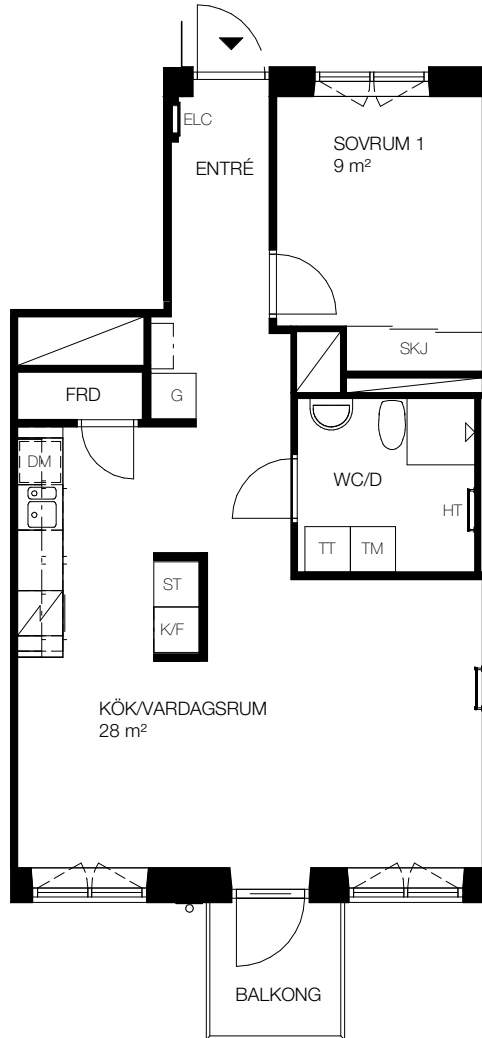

# 2 rok, 54 kvm

## Teckenförklaring

- [ ] - Klädhängare
- G - Garderob
- ST - Städsåp
- L - Linnesåp
- SKJ - Skjutdörrsgarderob
- DM - Diskmaskin
- K - Kyl
- F - Frys
- K/F - Kombi frys/kyl
- [ ] - Spis

- FRD - Förråd (alternativt förråd i källaren)
- TM - Tvättmaskin
- TT - Torktumlare
- KM - Kombi tvättmaskin
- HT - Handdukstork
- ELC - Infälld el/it-central

SKALA 1:100

- Lgh 1A1106, Våning 1
- Lgh 1A1206, Våning 2
- Lgh 1A1306, Våning 3
- Lgh 1A1406, Våning 4
- Lgh 1A1506, Våning 5