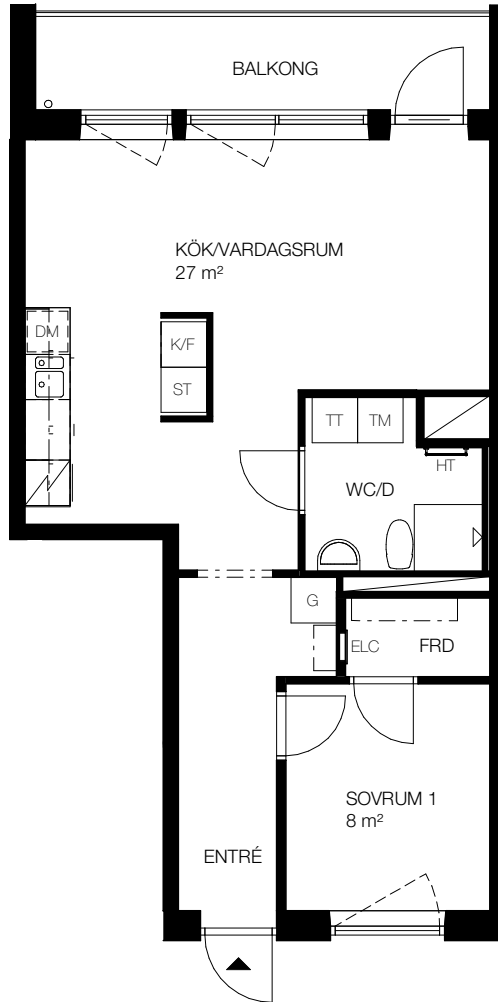

# 2 rok, 51 kvm

## Teckenförklaring

- [ ] - Klädhängare
- G - Garderob
- ST - Städskåp
- L - Linneskåp
- SKJ - Skjutdörrsgarderob
- DM - Diskmaskin
- K - Kyl
- F - Frys
- K/F - Kombi frys/kyl
- [ ] - Spis

- FRD - Förråd (alternativt förråd i källaren)
- TM - Tvättmaskin
- TT - Torktumlare
- KM - Kombi tvättmaskin
- HT - Handdukstork
- ELC - Infälld el/it-central

SKALA 1:100

Lgh 1C1101, Våning 1  
 Lgh 1C1201, Våning 2  
 Lgh 1C1301, Våning 3