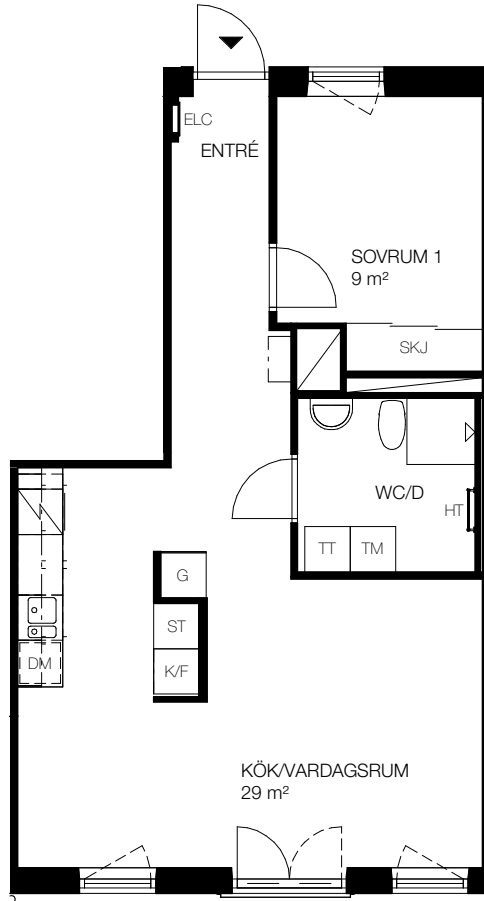

2 rok, 51 kvm

Teckenförklaring

	- Klädhängare	FRD	- Förråd (alternativt förråd i källaren)
G	- Garderob	TM	- Tvättmaskin
ST	- Städskåp	TT	- Torktumlare
L	- Linneskåp	KM	- Kombi tvättmaskin
SKJ	- Skjutdörrsgarderob	HT	- Handdukstork
DM	- Diskmaskin	ELC	- Infälld el/it-central
K	- Kyl		
F	- Frys		
K/F	- Kombi frys/kyl		
	- Spis		

SKALA 1:100

Lgh 1B1006

Entréväning