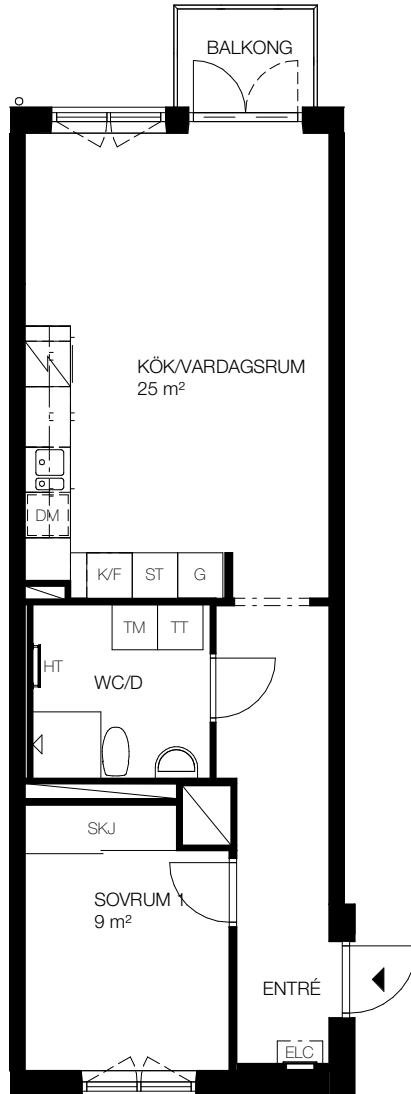

2 rok, 48 kvm

Teckenförklaring

- [] - Klädhängare
- G - Garderob
- ST - Städskåp
- L - Linneskåp
- SKJ - Skjutdörrsgarderob
- DM - Diskmaskin
- K - Kyl
- F - Frys
- K/F - Kombi frys/kyl
- [] - Spis

- FRD - Förråd (alternativt förråd i källaren)
- TM - Tvättmaskin
- TT - Torktumlare
- KM - Kombi tvättmaskin
- HT - Handdukstork
- ELC - Infälld el/it-central

SKALA 1:100

- Lgh 1C1104, Våning 1
- Lgh 1C1204, Våning 2
- Lgh 1C1304, Våning 3
- Lgh 1C1401, Våning 4