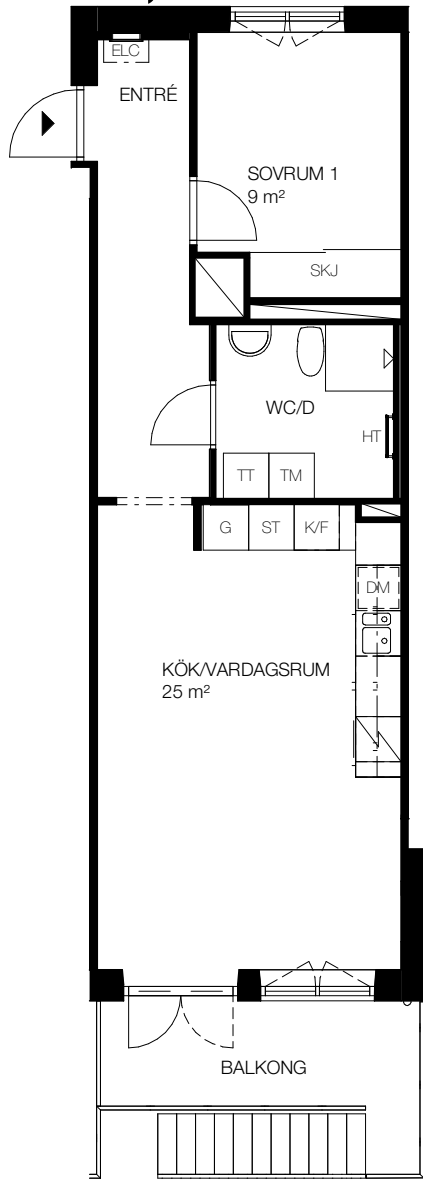

2 rok, 48 kvm

Teckenförklaring

- [] - Klädhängare
- G - Garderob
- ST - Städskåp
- L - Linneskåp
- SKJ - Skjutdörrsgarderob
- DM - Diskmaskin
- K - Kyl
- F - Frys
- K/F - Kombi frys/kyl
- [] - Spis

- FRD - Förråd (alternativt förråd i källaren)
- TM - Tvättmaskin
- TT - Torktumlare
- KM - Kombi tvättmaskin
- HT - Handdukstork
- ELC - Infälld el/it-central

Lgh 1C1004, Entréväning