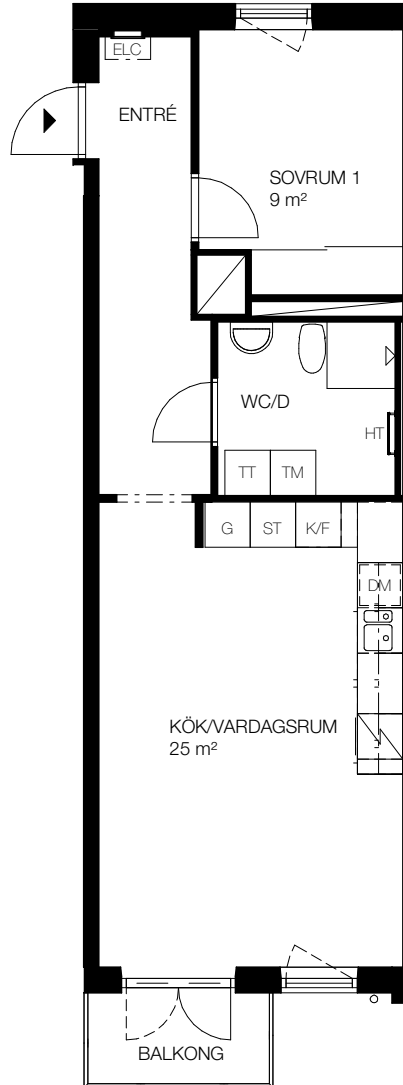

# 2 rok, 48 kvm

## Teckenförklaring

- |                          |  |
|--------------------------|--|
| [ ] - Klädhängare        | FRD - Förråd (alternativt förråd i källaren) |
| G - Garderob             | TM - Tvättmaskin                             |
| ST - Städskåp            | TT - Torktumlare                             |
| L - Linneskåp            | KM - Kombi tvättmaskin                       |
| SKJ - Skjutdörrsgarderob | HT - Handdukstork                            |
| DM - Diskmaskin          | ELC - Infälld el/it-central                  |
| K - Kyl                  |  |
| F - Frys                 |  |
| K/F - Kombi frys/kyl     |  |
| [ ] - Spis               |  |

- Lgh 1B1104, Våning 1
- Lgh 1B1204, Våning 2
- Lgh 1B1304, Våning 3
- Lgh 1B1404, Våning 4