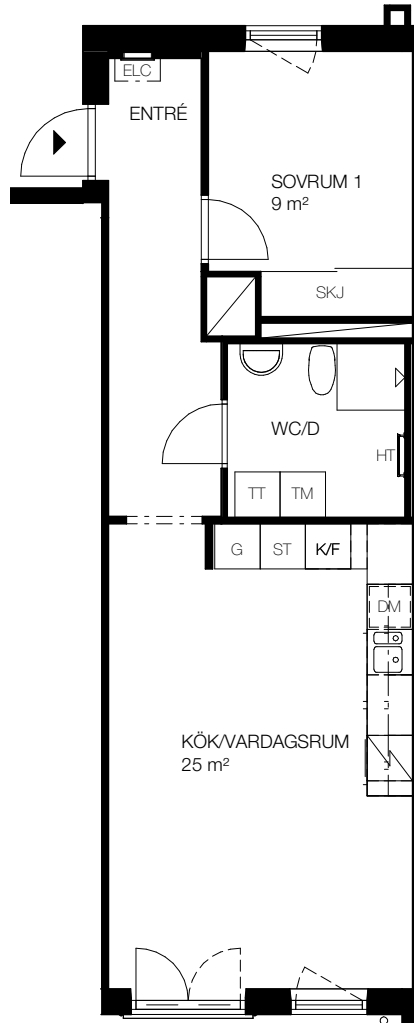

2 rok, 48 kvm

Teckenförklaring

- [] - Klädhängare
- G - Garderob
- ST - Städskåp
- L - Linneskåp
- SKJ - Skjutdörrsgarderob
- DM - Diskmaskin
- K - Kyl
- F - Frys
- K/F - Kombi frys/kyl
- [] - Spis

- FRD - Förråd (alternativt förråd i källaren)
- TM - Tvättmaskin
- TT - Torktumlare
- KM - Kombi tvättmaskin
- HT - Handdukstork
- ELC - Infälld el/it-central

SKALA 1:100

Lgh 1B1004, Entréväning