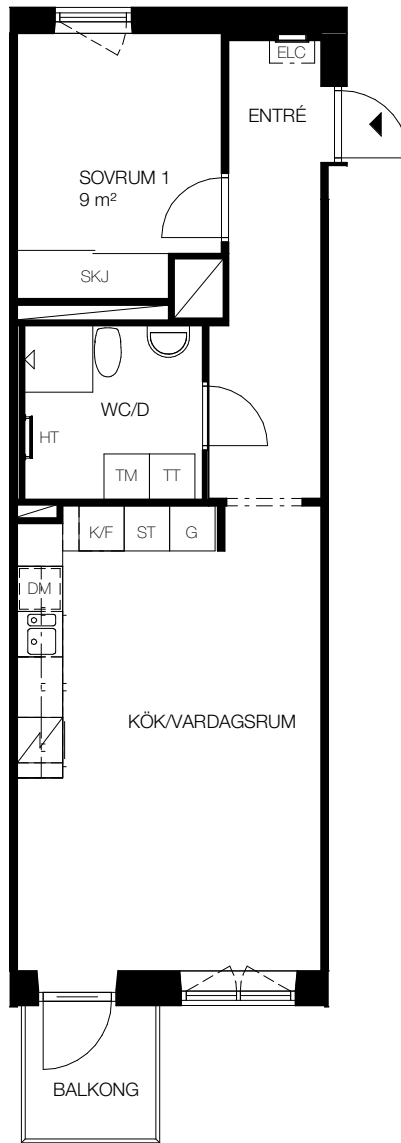

# 2 rok, 48 kvm

## Teckenförklaring

- [ ] - Klädhängare
- G - Garderob
- ST - Städskåp
- L - Linneskåp
- SKJ - Skjutdörrsgarderob
- DM - Diskmaskin
- K - Kyl
- F - Frys
- K/F - Kombi frys/kyl
- [ ] - Spis

- FRD - Förråd (alternativt förråd i källaren)
- TM - Tvättmaskin
- TT - Torktumlare
- KM - Kombi tvättmaskin
- HT - Handdukstork
- ELC - Infälld el/it-central

SKALA 1:100

- Lgh 1A1103, Våning 1
- Lgh 1A1203, Våning 2
- Lgh 1A1303, Våning 3
- Lgh 1A1403, Våning 4
- Lgh 1A1503, Våning 5