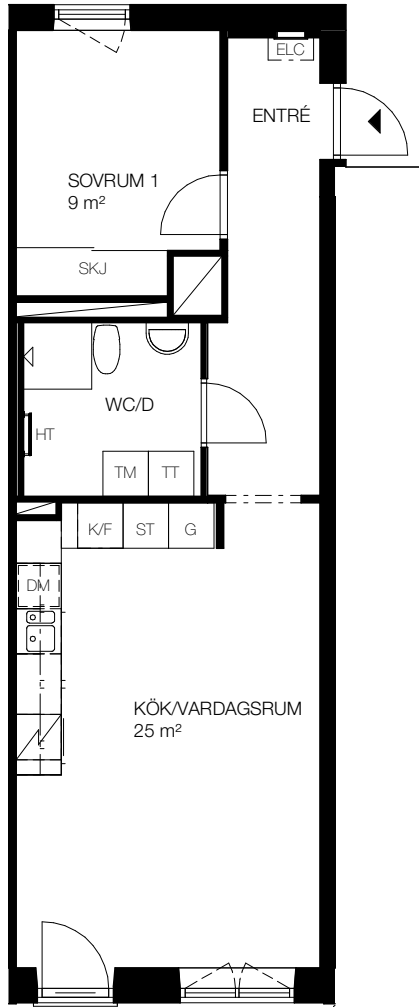

2 rok, 48 kvm

Teckenförklaring

[]	- Klädhängare	FRD	- Förråd (alternativt förråd i källaren)
G	- Garderob	TM	- Tvättmaskin
ST	- Städskap	TT	- Torktumlare
L	- Linneskåp	KM	- Kombi tvättmaskin
SKJ	- Skjutdörrsgarderob	HT	- Handdukstork
DM	- Diskmaskin	ELC	- Infälld el/it-central
K	- Kyl		
F	- Frys		
K/F	- Kombi frys/kyl		
[]	- Spis		

SKALA 1:100

Lgh 1A1003, Entréväning