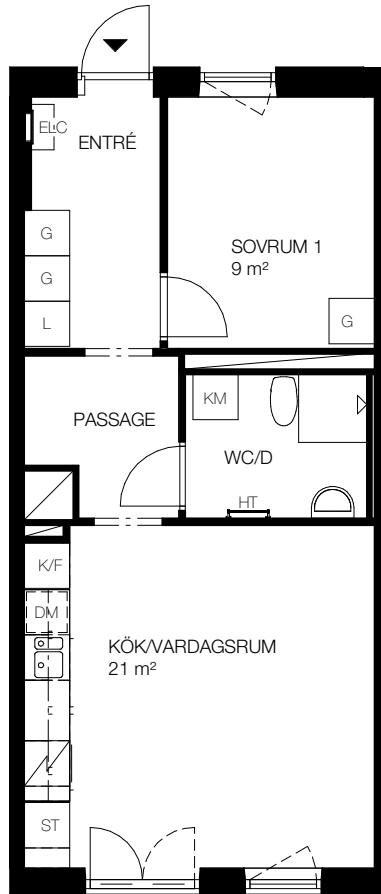

# 2 rok, 46 kvm

## Teckenförklaring

	- Klädhängare	FRD	- Förråd (alternativt förråd i källaren)
G	- Garderob	TM	- Tvättmaskin
ST	- Städsåp	TT	- Torktumlare
L	- Linnesåp	KM	- Kombi tvättmaskin
SKJ	- Skjutdörrsgarderob	HT	- Handdukstork
DM	- Diskmaskin	ELC	- Infälld el/it-central
K	- Kyl		
F	- Frys		
K/F	- Kombi frys/kyl		
	- Spis		

SKALA 1:100

Lgh 1B1005 Entréväning