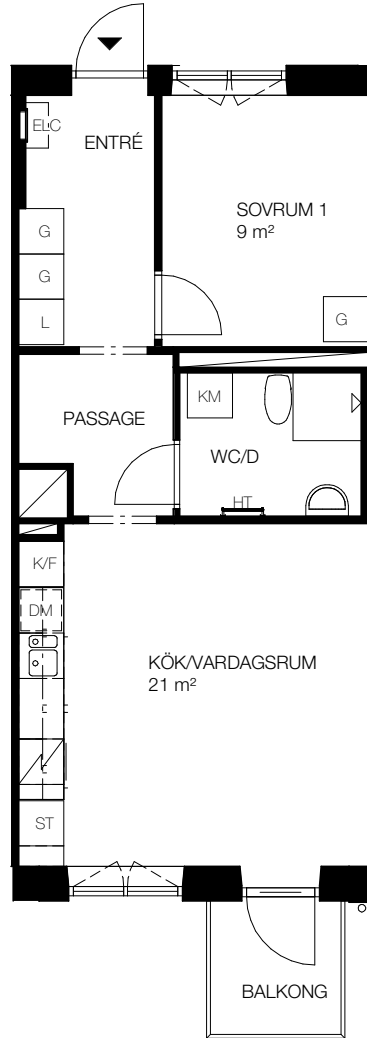

# 2 rok, 45 kvm

## Teckenförklaring

☐	- Klädhängare	FRD	- Förråd (alternativt förråd i källaren)
G	- Garderob	TM	- Tvättmaskin
ST	- Städskåp	TT	- Torktumlare
L	- Linneskåp	KM	- Kombi tvättmaskin
SKJ	- Skjutdörrsgarderob	HT	- Handdukstork
DM	- Diskmaskin	ELC	- Infälld el/it-central
K	- Kyl		
F	- Frys		
K/F	- Kombi frys/kyl		
☐	- Spis		

SKALA 1:100

Lgh 1A1105, 1B1105, 1C1105	Våning 1
Lgh 1A1205, 1B1205, 1C1205	Våning 2
Lgh 1A1305, 1B1305, 1C1305	Våning 3
Lgh 1A1405, 1B1405, 1C1402	Våning 4
Lgh 1A1505	Våning 5