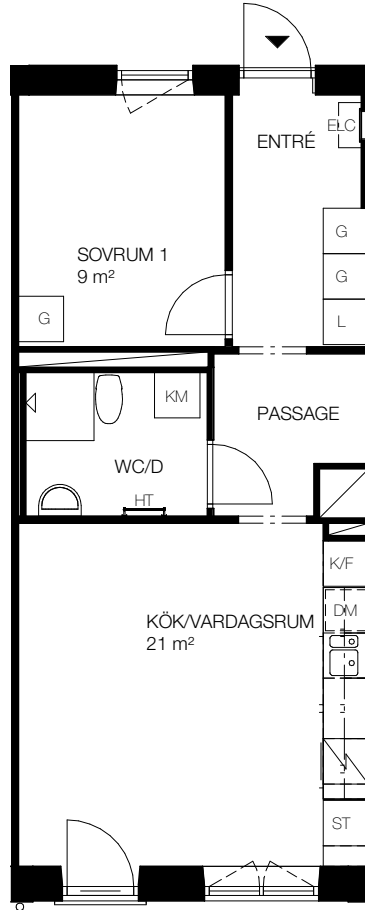

2 rok, 45 kvm

Teckenförklaring

[] - Klädhängare	FRD - Förråd (alternativt förråd i källaren)
G - Garderob	TM - Tvättmaskin
ST - Städskåp	TT - Torktumlare
L - Linneskåp	KM - Kombi tvättmaskin
SKJ - Skjutdörrsgarderob	HT - Handduktork
DM - Diskmaskin	ELC - Infälld el/it-central
K - Kyl	
F - Frys	
K/F - Kombi frys/kyl	
[] - Spis	

SKALA 1:100

Lgh 1A1002

Entréväning