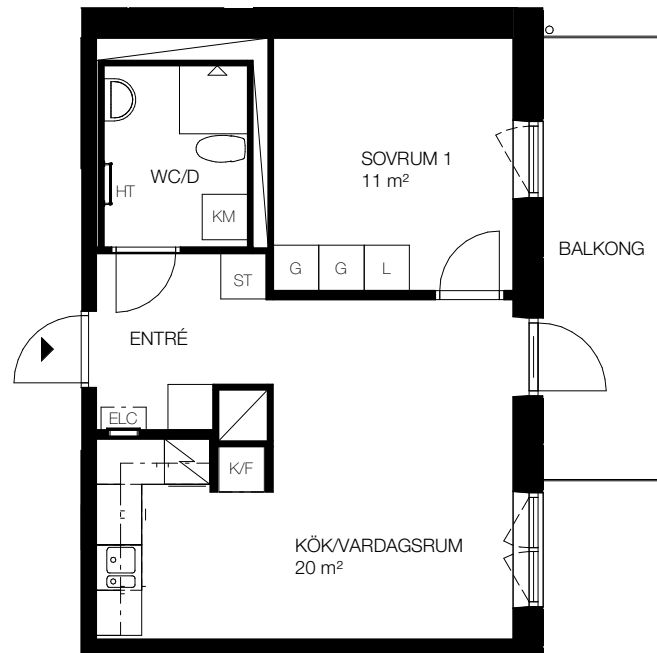

# 2 rok, 42 kvm

## Teckenförklaring

[ ]	- Klädhängare	FRD	- Förråd (alternativt förråd i källaren)
G	- Garderob	TM	- Tvättmaskin
ST	- Städskåp	TT	- Torktumlare
L	- Linneskåp	KM	- Kombi tvättmaskin
SKJ	- Skjutdörrsgarderob	HT	- Handdukstork
DM	- Diskmaskin	ELC	- Infälld el/it-central
K	- Kyl		
F	- Frys		
K/F	- Kombi frys/kyl		
[ ]	- Spis		

SKALA 1:100

Lgh 3A1301, Våning 3