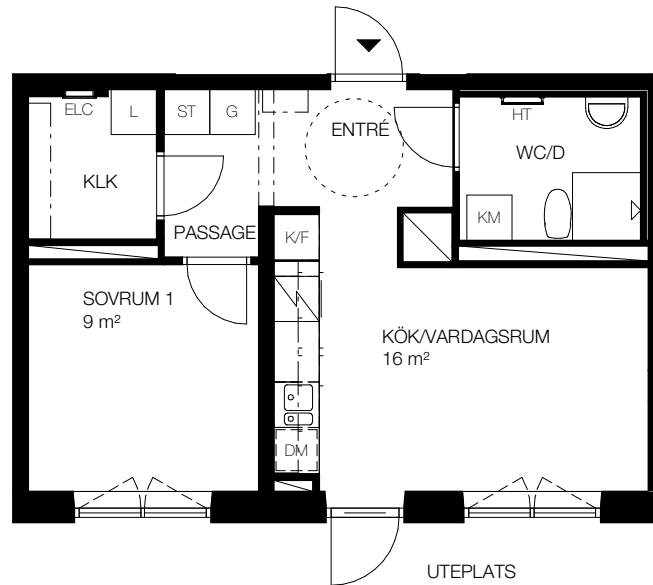

# 2 rok, 41 kvm

## Teckenförklaring

[ ]	- Klädhängare	FRD	- Förråd (alternativt förråd i källaren)
G	- Garderob	TM	- Tvättmaskin
ST	- Städskåp	TT	- Torktumlare
L	- Linneskåp	KM	- Kombi tvättmaskin
SKJ	- Skjutdörrsgarderob	HT	- Handdukstork
DM	- Diskmaskin	ELC	- Infälld el/it-central
K	- Kyl		
F	- Frys		
K/F	- Kombi frys/kyl		
[ ]	- Spis		

SKALA 1:100

Lgh 2A1003, 3B1003, Entréväning