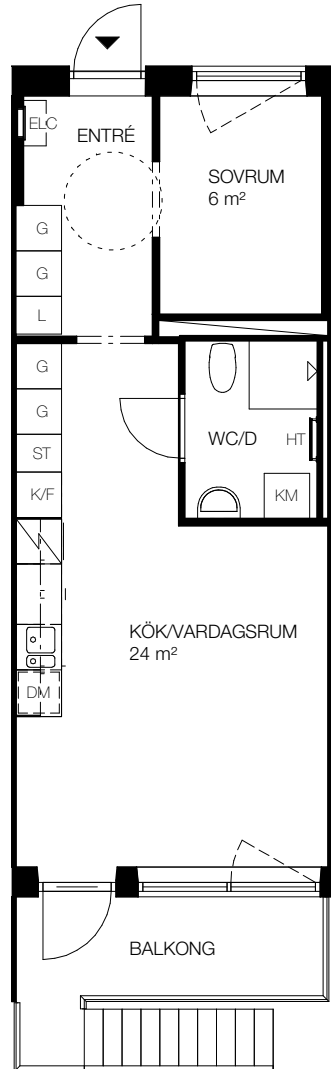

2 rok, 41 kvm

Teckenförklaring

[]	- Klädhängare	FRD	- Förråd (alternativt förråd i källaren)
G	- Garderob	TM	- Tvättmaskin
ST	- Städskåp	TT	- Torktumlare
L	- Linneskåp	KM	- Kombi tvättmaskin
SKJ	- Skjuddörrsgarderob	HT	- Handdukstork
DM	- Diskmaskin	ELC	- Infälld el/it-central
K	- Kyl		
F	- Frys		
K/F	- Kombi frys/kyl		
[]	- Spis		

SKALA 1:100

Lgh 1C1001, Entréväning