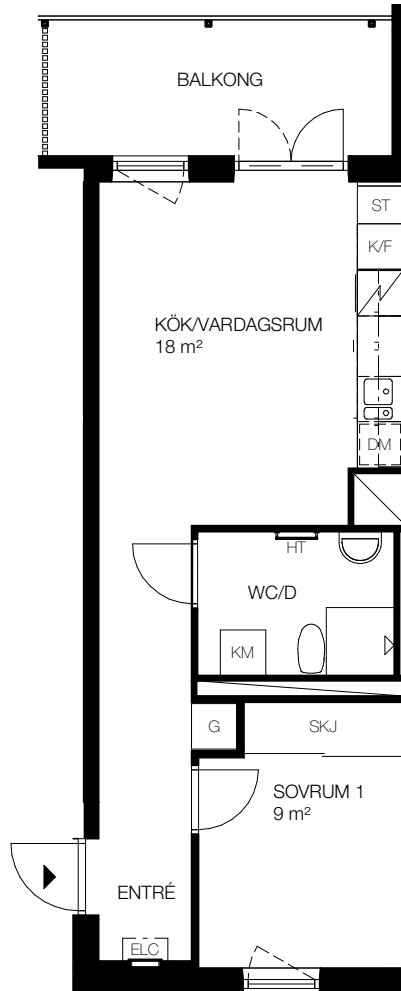

# 2 rok, 40 kvm

## Teckenförklaring

- [ ] - Klädhängare
- G - Garderob
- ST - Städskåp
- L - Linneskåp
- SKJ - Skjutdörrsgarderob
- DM - Diskmaskin
- K - Kyl
- F - Frys
- K/F - Kombi frys/kyl
- [ ] - Spis

- FRD - Förråd (alternativt förråd i källaren)
- TM - Tvättmaskin
- TT - Torktumlare
- KM - Kombi tvättmaskin
- HT - Handduktork
- ELC - Infälld el/it-central

SKALA 1:100

Lgh 1B1103  
Lgh 1B1203  
Lgh 1B1303  
Lgh 1B1403

Våning 1  
Våning 2  
Våning 3  
Våning 4