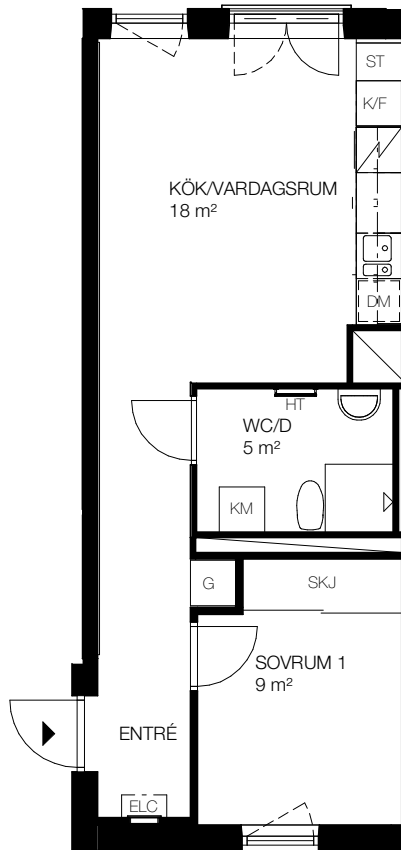

2 rok, 40 kvm

Teckenförklaring

	- Klädhängare	FRD	- Förråd (alternativt förråd i källaren)
G	- Garderob	TM	- Tvättmaskin
ST	- Städskåp	TT	- Torktumlare
L	- Linneskåp	KM	- Kombi tvättmaskin
SKJ	- Skjutdörrsgarderob	HT	- Handdukstork
DM	- Diskmaskin	ELC	- Infälld el/it-central
K	- Kyl		
F	- Frys		
K/F	- Kombi frys/kyl		
	- Spis		

SKALA 1:100

Lgh 1B1003, Entréväning