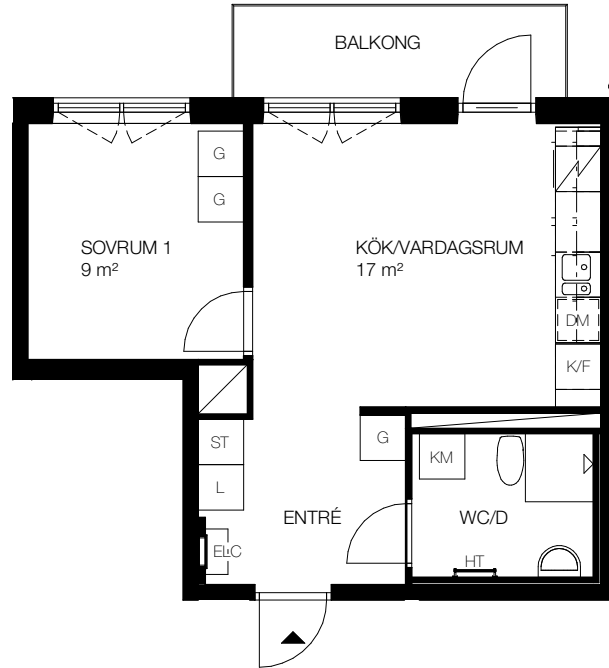

2 rok, 38 kvm

Teckenförklaring

[] - Klådhångare	FRD - Förråd (alternativt förråd i källaren)
G - Garderob	TM - Tvåttmaskin
ST - Städsåp	TT - Torktumlare
L - Linnesåp	KM - Kombi tvåttmaskin
SKJ - Skjutdörrsgarderob	HT - Handduktork
DM - Diskmaskin	ELC - Infålld el/it-central
K - Kyl	
F - Frys	
K/F - Kombi frys/kyl	
[] - Spis	

SKALA 1:100

Lgh 2A1101, 3B1101	Våning 1
Lgh 2A1201, 3B1201	Våning 2
Lgh 2A1301, 3B1301	Våning 3
Lgh 2A1401, 3B1401	Våning 4