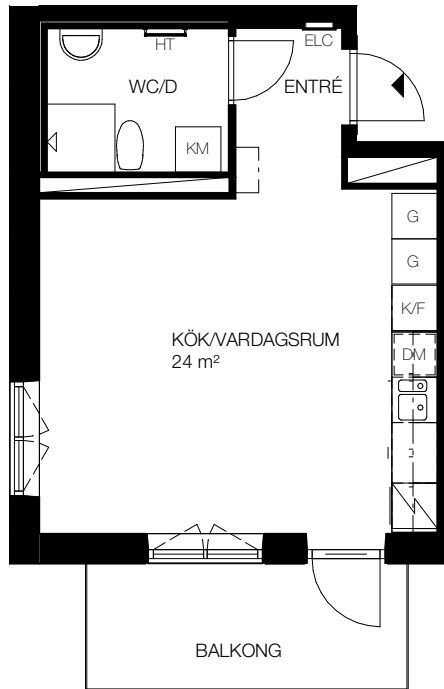

1 rok, 32 kvm

Teckenförklaring

- [] - Klädhängare
- G - Garderob
- ST - Städskåp
- L - Linneskåp
- SKJ - Skjutdörrsgarderob
- DM - Diskmaskin
- K - Kyl
- F - Frys
- K/F - Kombi frys/kyl
- [] - Spis

- FRD - Förråd (alternativt förråd i källaren)
- TM - Tvättmaskin
- TT - Torktumlare
- KM - Kombi tvättmaskin
- HT - Handdukstork
- ELC - Infälld el/it-central

SKALA 1:100

Lgh 3A1102, Våning 1
Lgh 3A1202, Våning 2