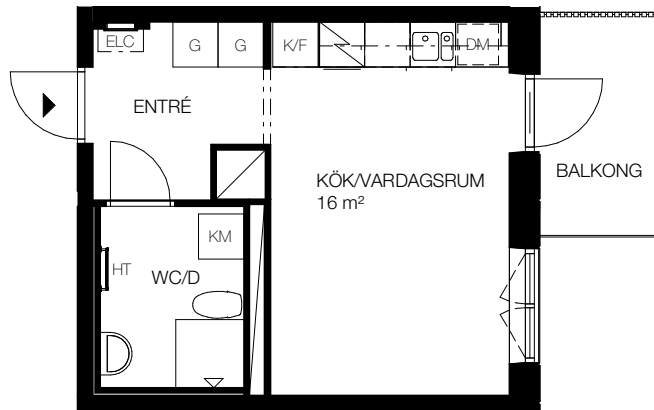

1 rok, 25 kvm

Teckenförklaring

[]	- Klädhängare	FRD	- Förråd (alternativt förråd i källaren)
G	- Garderob	TM	- Tvättmaskin
ST	- Städskåp	TT	- Torktumlare
L	- Linneskåp	KM	- Kombi tvättmaskin
SKJ	- Skjutdörrsgarderob	HT	- Handdukstork
DM	- Diskmaskin	ELC	- Infälld el/it-central
K	- Kyl		
F	- Frys		
K/F	- Kombi frys/kyl		
[]	- Spis		

SKALA 1:100

Lgh 3A1108, Våning 1
Lgh 3A1208, Våning 2