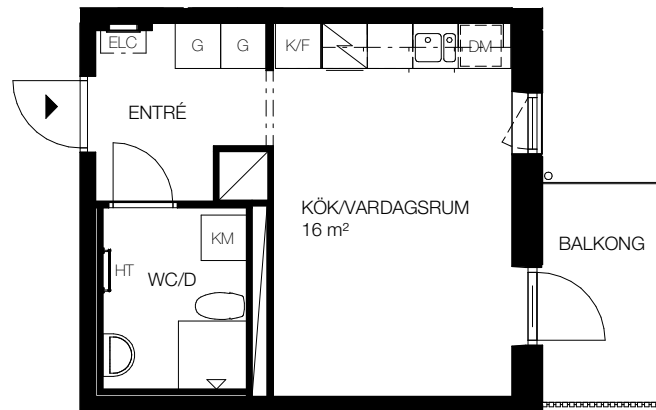

# 1 rok, 25 kvm

## Teckenförklaring

	- Klädhängare	FRD	- Förråd (alternativt förråd i källaren)
G	- Garderob	TM	- Tvättmaskin
ST	- Städskåp	TT	- Torktumlare
L	- Linneskåp	KM	- Kombi tvättmaskin
SKJ	- Skjutdörrsgarderob	HT	- Handdukstork
DM	- Diskmaskin	ELC	- Infälld el/it-central
K	- Kyl		
F	- Frys		
K/F	- Kombi frys/kyl		
	- Spis		

SKALA 1:100

Lgh 3A1107, Våning 1  
Lgh 3A1207, Våning 2