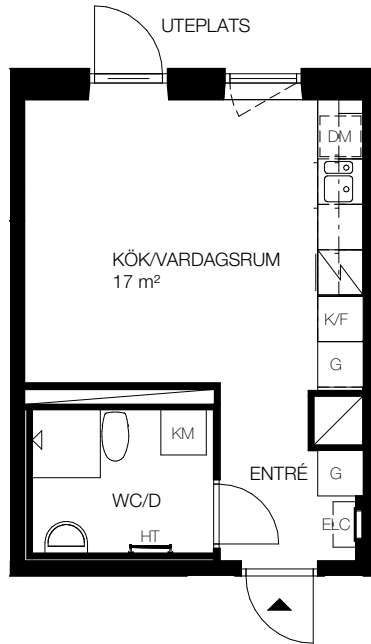

1 rok, 25 kvm

Teckenförklaring

[]	- Klädhängare	FRD	- Förråd (alternativt förråd i källaren)
G	- Garderob	TM	- Tvättmaskin
ST	- Städskap	TT	- Torktumlare
L	- Linneskåp	KM	- Kombi tvättmaskin
SKJ	- Skjutdörrsgarderob	HT	- Handduktork
DM	- Diskmaskin	ELC	- Infälld el/it-central
K	- Kyl		
F	- Frys		
K/F	- Kombi frys/kyl		
[]	- Spis		

SKALA 1:100

Lgh 2A1006, 3B1007 Entréväning