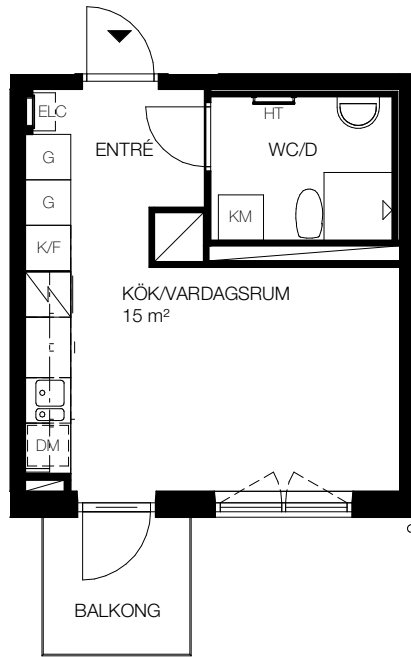

1 rok, 24 kvm

Teckenförklaring

- [] - Klädhängare
- G - Garderob
- ST - Städskåp
- L - Linneskåp
- SKJ - Skjutdörrsgarderob
- DM - Diskmaskin
- K - Kyl
- F - Frys
- K/F - Kombi frys/kyl
- [] - Spis

- FRD - Förråd (alternativt förråd i källaren)
- TM - Tvättmaskin
- TT - Torktumlare
- KM - Kombi tvättmaskin
- HT - Handdukstork
- ELC - Infälld el/it-central

SKALA 1:100

- Lgh 2A1103, 3B1103 Våning 1
- Lgh 2A1203, 3B1203 Våning 2
- Lgh 2A1303, 3B1303 Våning 3
- Lgh 2A1403, 3B1403 Våning 4