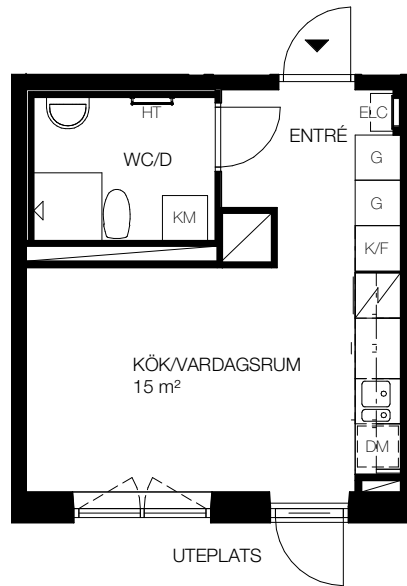

1 rok, 24 kvm

Teckenförklaring

- [] - Klädhängare
- G - Garderob
- ST - Städskåp
- L - Linneskåp
- SKJ - Skjutdörrsgarderob
- DM - Diskmaskin
- K - Kyl
- F - Frys
- K/F - Kombi frys/kyl
- [] - Spis

- FRD - Förråd (alternativt förråd i källaren)
- TM - Tvättmaskin
- TT - Torktumlare
- KM - Kombi tvättmaskin
- HT - Handdukstork
- ELC - Infälld el/it-central

SKALA 1:100

Lgh 2A1004, 3B1005, Entréväning