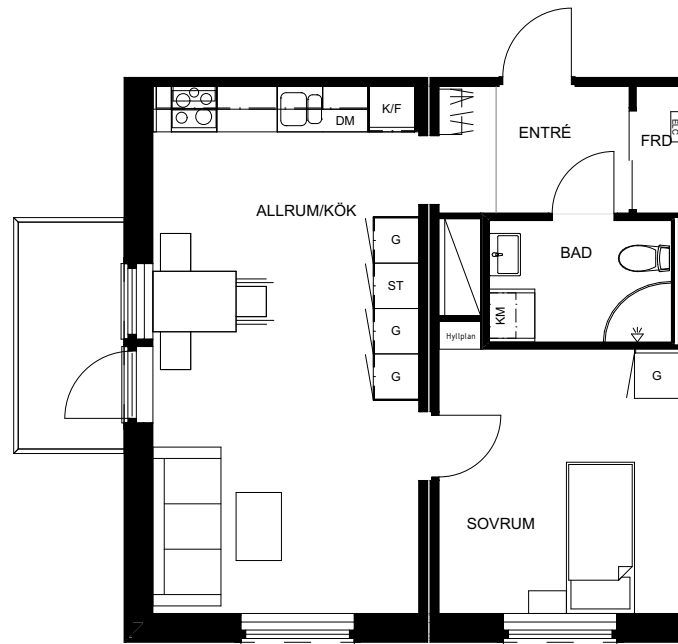

2 rok, 47,6 kvm

Teckenförklaring

G	Garderob	TM	Tvättmaskin
DM	Diskmaskin	TT	Torktumlare
ST	Städsåp	KM	Kombimaskin
K	Kyl	ELC	Elcentral
F	Frys		Duschvägg
K/F	Kombinerad kyl/frys		Entré Trapphus
	Spis		