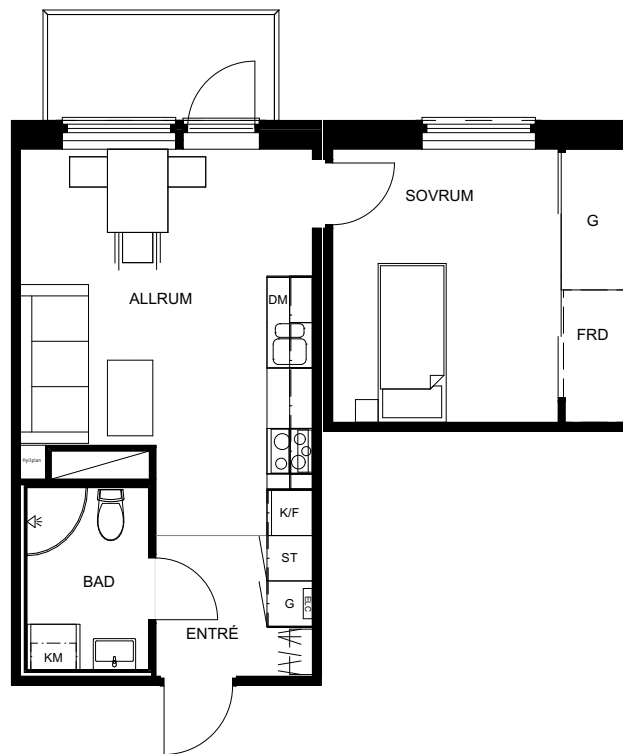

2 rok, 41,1 kvm

Teckenförklaring

G	Garderob	TM	Tvättmaskin
DM	Diskmaskin	TT	Torktumlare
ST	Städsåp	KM	Kombimaskin
K	Kyl	ELC	Elcentral
F	Frys		Duschvägg
K/F	Kombinerad kyl/frys		Entré Trapphus
	Spis		