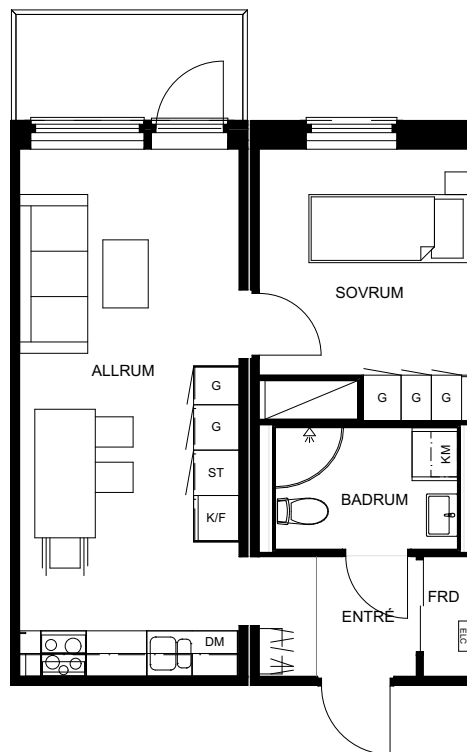

2 rok, 40,2 kvm

Teckenförklaring

G	Garderob	TM	Tvättmaskin
DM	Diskmaskin	TT	Torktumlare
ST	Städsåp	KM	Kombimaskin
K	Kyl	ELC	Elcentral
F	Frys		Duschvägg
K/F	Kombinerad kyl/frys		Entré Trapphus
	Spis		