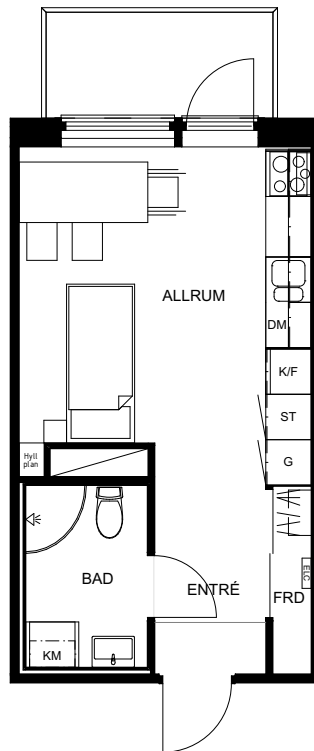

1 rok, 26,2 kvm

Teckenförklaring

G	Garderob	TM	Tvättmaskin
DM	Diskmaskin	TT	Torktumlare
ST	Städsåp	KM	Kombimaskin
K	Kyl	ELC	Elcentral
F	Frys		Duschvägg
K/F	Kombinerad kyl/frys		Entré Trapphus
	Spis		