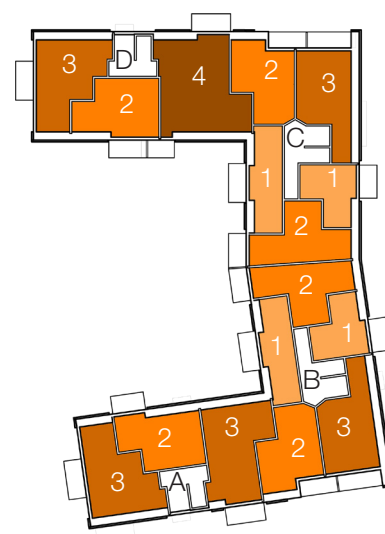

Lägenhetsförteckning Bärnesen

1 ROK

32 kvm	2 st	B1405, C1401
35 kvm	10 st	B1004, C1001, B1105, B1205, B1305, C1101, C1201, C1301, B1403, C1403

2 ROK

35 kvm	4 st	A1002, D1103, D1203, D1303,
43 kvm	10 st	D1002, B1103, B1203, B1303, C1103, C1203, C1303, D1102, D1202, D1302
49 kvm	1 st	A1402
51 kvm	4 st	B1402, B1404, C1402, C1404
53 kvm	8 st	B1001, B1104, B1204, B1304, C1102, C1202, C1302, D1402
54 kvm	11 st	B1002, C1003, A1102, A1202, A1302, B1102, B1202, B1302, C1104, C1204, C1304

3 ROK

55 kvm	2 st	B1401, C1405
59 kvm	2 st	A1401, D1403
65 kvm	7 st	B1101, B1201, B1301, C1105, C1205, C1305, A1403
69 kvm	8 st	A1001, D1004, A1101, A1201, A1301, D1104, D1204, D1304
73 kvm	4 st	A1003, A1103, A1203, A1303,
76 kvm	4 st	D1001, D1101, D1201, D1301
77 kvm	2 st	B1003, C1002

4 ROK

88 kvm	1 st	D1401
--------	------	-------

Lägenhetsfördelning

Entréväning

Våning 1 tr - 3 tr

Våning 4 tr