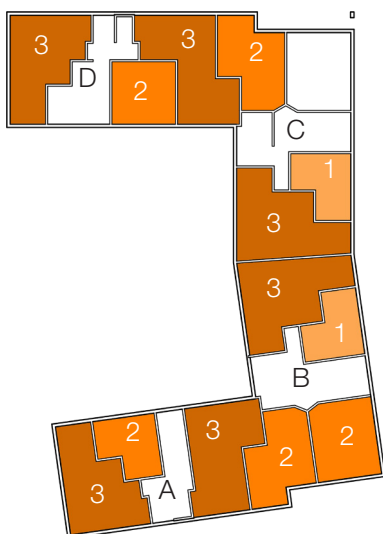

Lägenhetsförteckning Bärnesen

1 ROK

32 kvm	2 st	B1405, C1401
35 kvm	10 st	B1004, C1001, B1105, B1205, B1305, C1101, C1201, C1301, B1403, C1403

2 ROK

35 kvm	4 st	A1002, D1103, D1203, D1303,
43 kvm	10 st	D1002, B1103, B1203, B1303, C1103, C1203, C1303, D1102, D1202, D1302
49 kvm	1 st	A1402
51 kvm	4 st	B1402, B1404, C1402, C1404
53 kvm	8 st	B1001, B1104, B1204, B1304, C1102, C1202, C1302, D1402
54 kvm	11 st	B1002, C1003, A1102, A1202, A1302, B1102, B1202, B1302, C1104, C1204, C1304

3 ROK

55 kvm	2 st	B1401, C1405
59 kvm	2 st	A1401, D1403
65 kvm	7 st	B1101, B1201, B1301, C1105, C1205, C1305, A1403
69 kvm	8 st	A1001, D1004, A1101, A1201, A1301, D1104, D1204, D1304
73 kvm	4 st	A1003, A1103, A1203, A1303,
76 kvm	4 st	D1001, D1101, D1201, D1301
77 kvm	2 st	B1003, C1002

4 ROK

88 kvm	1 st	D1401
--------	------	-------

Lägenhetsfördelning

Entréväning

Våning 1 tr - 3 tr

Våning 4 tr