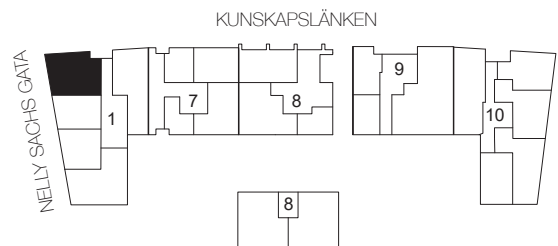

## Teckenförklaring

	Spishäll/Ugn		Flyttbar
	Duschvägg		Kyl/Frys-skåp
	Inklädnad/ överskåp i kök/ överskåp i bad		Diskmaskin
	Garderob		Tvättmaskin
	Linneskåp		Torktumlare
	Städskåp		Kombimaskin
	Kapphylla/ Klädstång		Inbyggd micro
			Handduktork
			Tv

0 1 2 3 4 5m

Skala 1:100

## Kv.Iterationen 1

Lokal 1422 10 0-2001 Entréplan

PLAN 15 - Våning 5  
 PLAN 14 - Våning 4  
 PLAN 13 - Våning 3  
 PLAN 12 - Våning 2  
 PLAN 11 - Våning 1  
 PLAN 10 - Entréplan