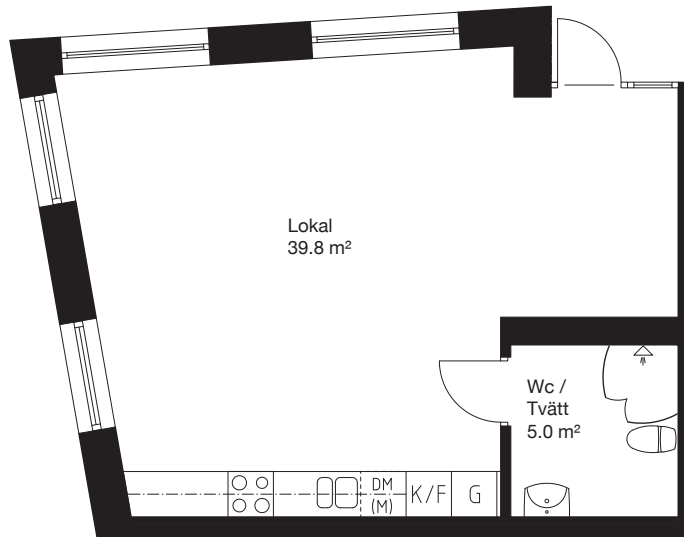

# 45.2 kvm

## Teckenförklaring

	Spishäll/Ugn		Flyttbar
	Duschvägg		Kyl/Frys-skåp
	Inklädnad/ överskåp i kök/ överskåp i bad		Diskmaskin
	Garderob		Tvättmaskin
	Linneskåp		Torktumlare
	Städskåp		Kombimaskin
	Kapphylla/ Klädstång		Inbyggd micro
			Handduktork
			Tv

0 1 2 3 4 5m

Skala 1:100

## Kv.Iterationen 1

Lokal 1422 10 0-2001 Entréplan

PLAN 15 - Våning 5  
 PLAN 14 - Våning 4  
 PLAN 13 - Våning 3  
 PLAN 12 - Våning 2  
 PLAN 11 - Våning 1  
 PLAN 10 - Entréplan