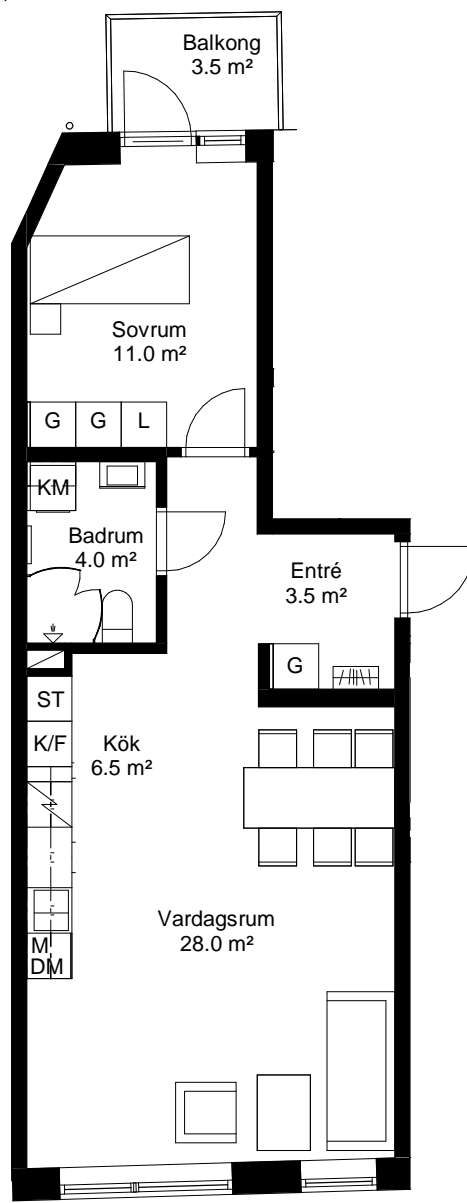

# 2 rok, 55.0 kvm

## Teckenförklaring

	Spishäll		Kyl/Frys
	Duschvägg		Diskmaskin
	Inklädnad/överskåp i kök/överskåp i bad		Tvättmaskin
	Garderob		Torktumlare
	Linneskåp		Kombimaskin
	Högskåp		Inbyggd Micro
	Städsåp		Handdukstork
	Kapphylla/klädstång		Skjutdörrsgarderob

## Intellectet 11

Lgh 1354 10 2-1102	Våning 1
Lgh 1354 10 2-1202	Våning 2
Lgh 1354 10 2-1302	Våning 3

PLAN 13 - våning 3  
 PLAN 12 - våning 2  
 PLAN 11 - våning 1  
 PLAN 10 L - LOFT  
 PLAN 10 - entréväning