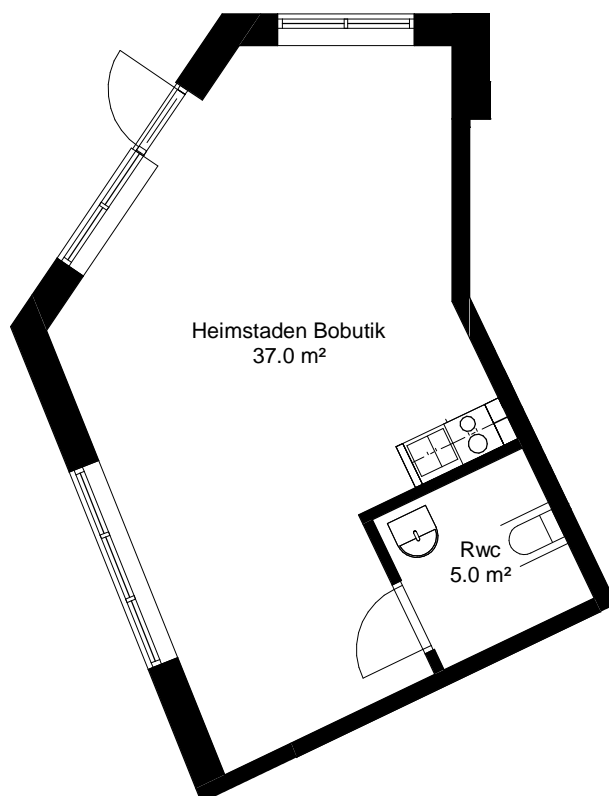

# Lokal, 42.5 kvm

## Teckenförklaring

	Spishäll		Kyl/Frys
	Duschvägg		Diskmaskin
	Inklädnad/överskåp i kök/överskåp i bad		Tvättmaskin
	Garderob		Torktumlare
	Linneskåp		Kombimaskin
	Högskåp		Inbyggd Micro
	Städsåp		Handdukstork
	Kapphylla/kädstång		Skjutdörrsgarderob

## Intellectet 09

Lokal 1353 13 1-1001 Våning 1

PLAN 14 - våning 5  
PLAN 13 - våning 4  
PLAN 12 - våning 3  
PLAN 11 - våning 2  
PLAN 10 L - LOFT  
PLAN 10 - våning 1