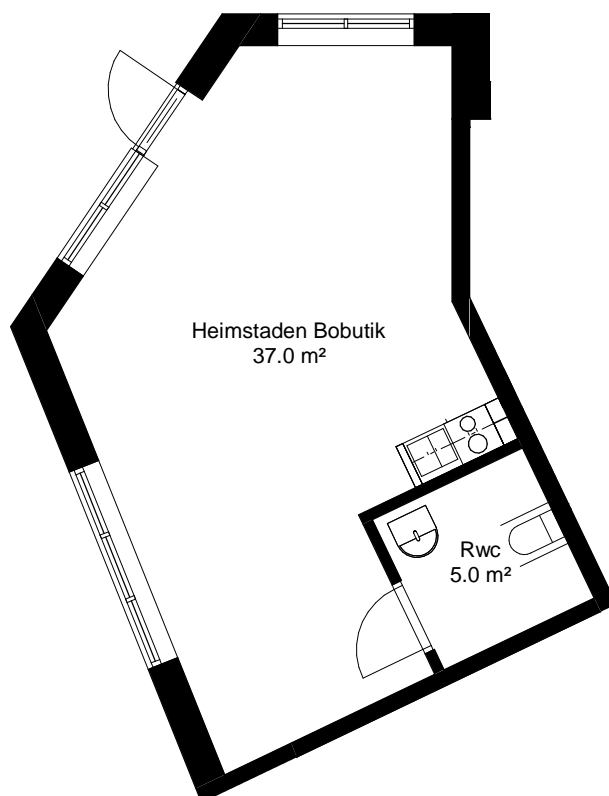

# Lokal, 42.5 kvm

## Teckenförklaring

	Spishäll		Kyl/Frys
	Duschvägg		Diskmaskin
	Inklädnad/överskåp i kök/överskåp i bad		Tvättmaskin
	Garderob		Torktumlare
	Linneskåp		Kombimaskin
	Högskåp		Inbyggd Micro
	Städsåp		Handdukstork
	Kapphylla/kädstång		Skjutdörrsgarderob

## Intellectet 09

Lokal **1353 13 1-1001** Entréväning

PLAN 14 - våning 4  
PLAN 13 - våning 3  
PLAN 12 - våning 2  
PLAN 11 - våning 1  
PLAN 10 L - LOFT  
PLAN 10 - entréväning