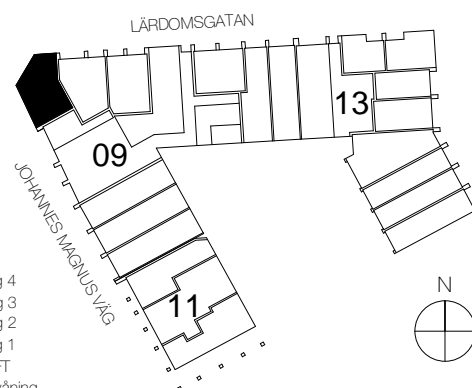

# Lokal, 42.5 kvm

## Intellectet 09

Lokal **1353 13 1-1001** Entréväning

PLAN 14 - våning 4  
PLAN 13 - våning 3  
PLAN 12 - våning 2  
PLAN 11 - våning 1  
PLAN 10 L - LOFT  
PLAN 10 - entréväning