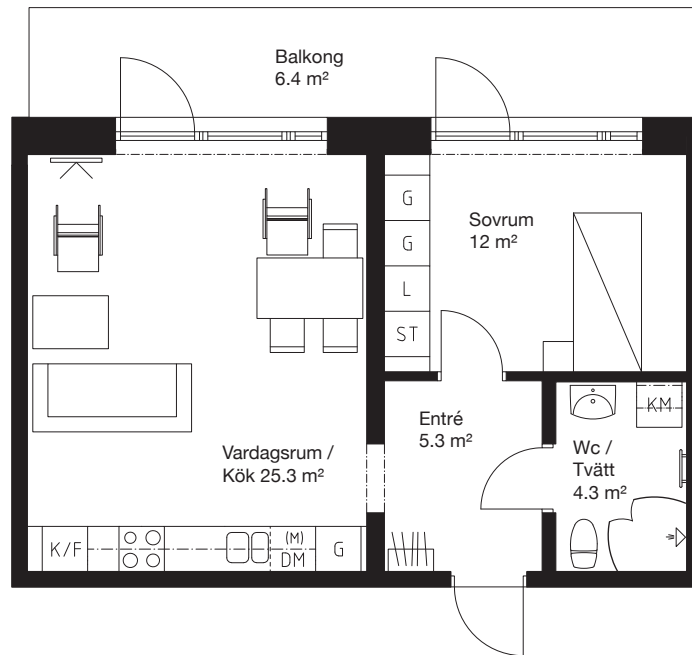

2 rok, 49.2 kvm

Teckenförklaring

	Spishäll/Ugn		Flyttbar
	Duschvägg		Kyl/Frys-skåp
	Inklädnad/ överskåp i kök/ överskåp i bad		Diskmaskin
	Garderob		Tvättmaskin
	Linneskåp		Torktumlare
	Städskåp		Kombimaskin
	Kapphylla/ Klädstång		Inbyggd micro
			Handdukstork
			Tv

0 1 2 3 4 5m

Skala 1:100

Kv.Iterationen 8

Lgh 1424 10 1-1102 Våning 1
Lgh 1424 10 1-1202 Våning 2
Lgh 1424 10 1-1302 Våning 3
Lgh 1424 10 1-1402 Våning 4
Lgh 1424 10 1-1502 Våning 5

PLAN 15 - Våning 5
PLAN 14 - Våning 4
PLAN 13 - Våning 3
PLAN 12 - Våning 2
PLAN 11 - Våning 1
PLAN 10 - Entréplan