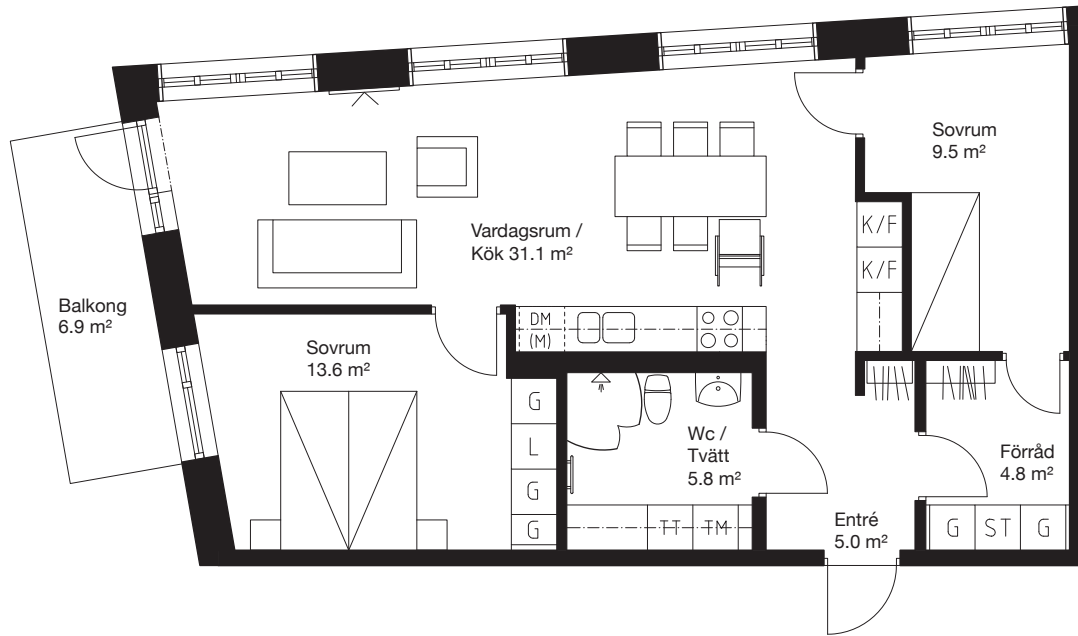

# 3 rok, 73.5 kvm

## Teckenförklaring

	Spishäll/Ugn		Flyttbar
	Duschvägg		Kyl/Frys-skåp
	Inklädnad/ överskåp i kök/ överskåp i bad		Diskmaskin
	Garderob		Tvättmaskin
	Linneskåp		Torktumlare
	Städskåp		Kombimaskin
	Kapphylla/ Klädstång		Inbyggd micro
			Handduktork
			Tv

0 1 2 3 4 5m

Skala 1:100

## Kv.Iterationen 1

Lgh 1422 10 1-1204 Våning 2  
Lgh 1422 10 1-1304 Våning 3  
Lgh 1422 10 1-1404 Våning 4  
Lgh 1422 10 1-1504 Våning 5

PLAN 15 - Våning 5  
PLAN 14 - Våning 4  
PLAN 13 - Våning 3  
PLAN 12 - Våning 2  
PLAN 11 - Våning 1  
PLAN 10 - Entréplan