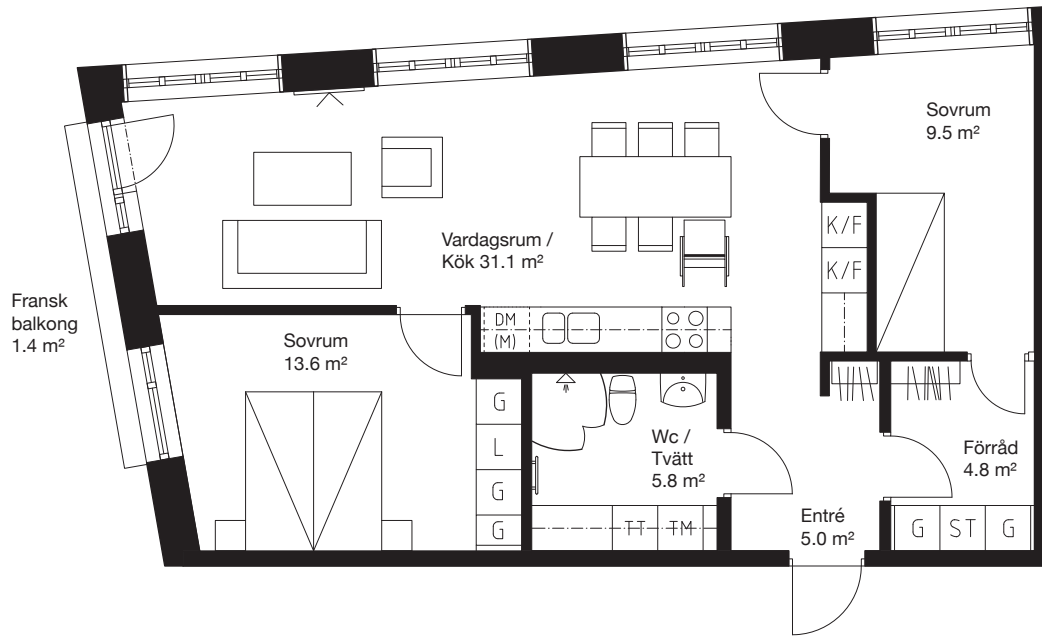

# 3 rok, 73.5 kvm

## Teckenförklaring

|  |   |  |               |
|--|---|--|---------------|
|  | Spishäll/Ugn                                    |  | Flyttbar      |
|  | Duschvägg                                       |  | Kyl/Frys      |
|  | Inklädnad/<br>överskåp i kök/<br>överskåp i bad |  | Diskmaskin    |
|  | Garderob  |  | Tvättmaskin   |
|  | Linneskåp                                       |  | Torktumlare   |
|  | Städskåp  |  | Kombimaskin   |
|  | Kapphylla/<br>Klädstång                         |  | Inbyggd micro |
|  |   |  | Handdukstork  |
|  |   |  | Tv            |

0 1 2 3 4 5m

Skala 1:100

## Kv.Iterationen 1

Lgh 1422 10 1-1104 Våning 1

PLAN 15 - Våning 5  
PLAN 14 - Våning 4  
PLAN 13 - Våning 3  
PLAN 12 - Våning 2  
PLAN 11 - Våning 1  
PLAN 10 - Entréplan