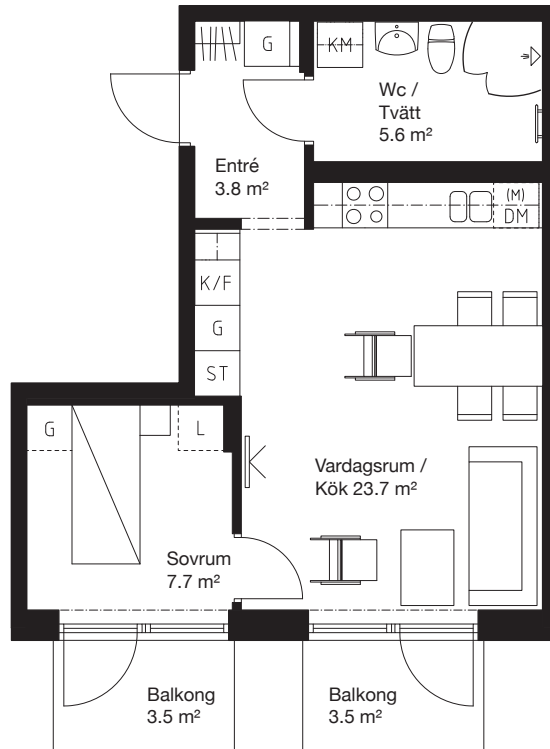

2 rok, 42.7 kvm

Teckenförklaring

	Spishäll/Ugn		Flyttbar
	Duschvägg		Kyl/Frys
	Inklädnad/ överskåp i kök/ överskåp i bad		Diskmaskin
	Garderob		Tvättmaskin
	Linneskåp		Torktumlare
	Städskåp		Kombimaskin
	Kapphylla/ Klädstång		Inbyggd micro
			Handdukstork
			Tv

0 1 2 3 4 5m

Skala 1:100

Kv.Iterationen 7

Lgh 1423 10 1-1504 Våning 5

PLAN 15 - Våning 5
 PLAN 14 - Våning 4
 PLAN 13 - Våning 3
 PLAN 12 - Våning 2
 PLAN 11 - Våning 1
 PLAN 10 - Entréplan