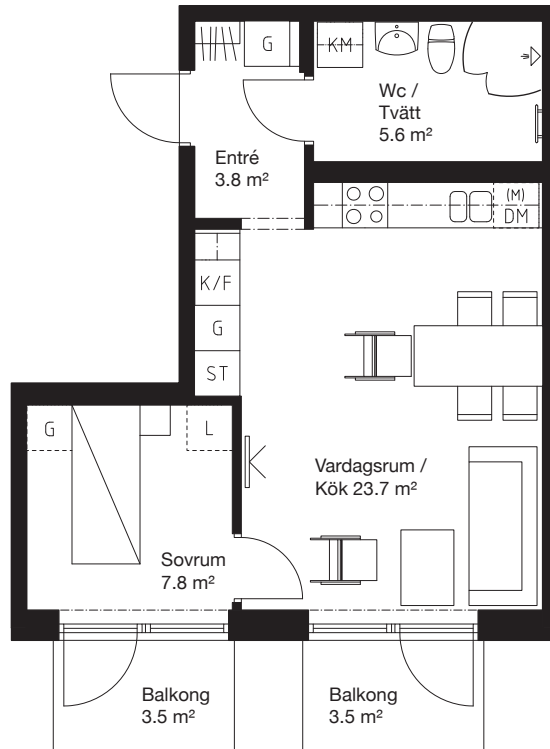

2 rok, 42.7 kvm

Teckenförklaring

	Spishäll/Ugn		Flyttbar
	Duschvägg		Kyl/Frys-skåp
	Inklädnad/ överskåp i kök/ överskåp i bad		Diskmaskin
	Garderob		Tvättmaskin
	Linneskåp		Torktumlare
	Städskåp		Kombimaskin
	Kapphylla/ Klädstång		Inbyggd micro
			Handduktork
			Tv

0 1 2 3 4 5m

Skala 1:100

Kv.Iterationen 7

Lgh 1423 10 1-1104 Våning 1
Lgh 1423 10 1-1204 Våning 2
Lgh 1423 10 1-1304 Våning 3
Lgh 1423 10 1-1404 Våning 4

PLAN 15 - Våning 5
PLAN 14 - Våning 4
PLAN 13 - Våning 3
PLAN 12 - Våning 2
PLAN 11 - Våning 1
PLAN 10 - Entréplan