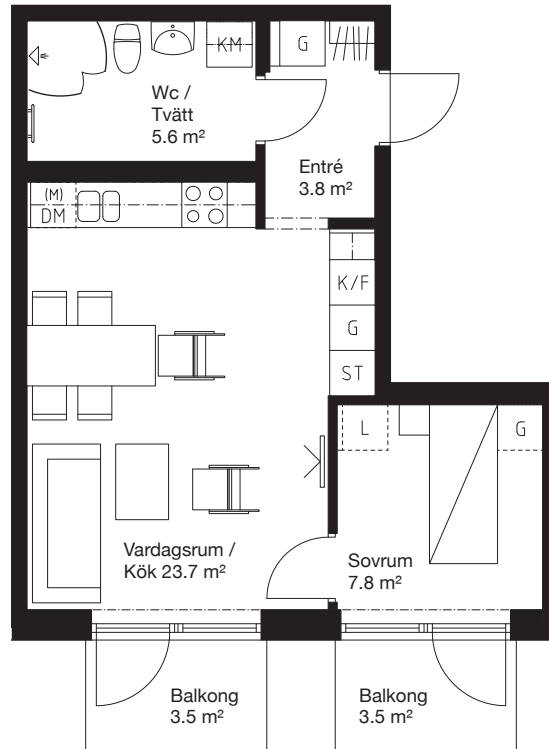

2 rok, 42.7 kvm

Teckenförklaring

	Spishäll/Ugn		Flyttbar
	Duschvägg		Kyl/Frys-skåp
	Inklädnad/ överskåp i kök/ överskåp i bad		Diskmaskin
	Garderob		Tvättmaskin
	Linneskåp		Torktumlare
	Städskåp		Kombimaskin
	Kapphylla/ Klädstång		Inbyggd micro
			Handdukstork
			Tv

0 1 2 3 4 5m

Skala 1:100

Kv.Iterationen 7

- Lgh 1423 10 1-1101 Våning 1
- Lgh 1423 10 1-1201 Våning 2
- Lgh 1423 10 1-1301 Våning 3
- Lgh 1423 10 1-1401 Våning 4
- Lgh 1423 10 1-1501 Våning 5

- PLAN 15 - Våning 5
- PLAN 14 - Våning 4
- PLAN 13 - Våning 3
- PLAN 12 - Våning 2
- PLAN 11 - Våning 1
- PLAN 10 - Entréplan