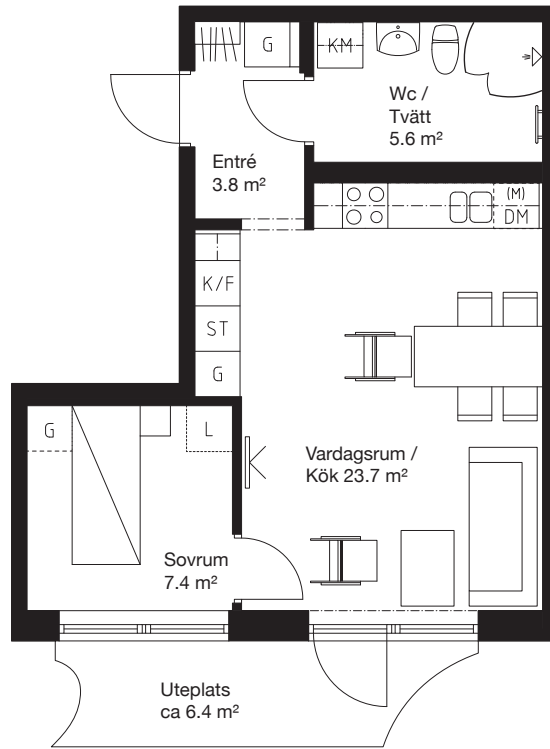

# 2 rok, 42.3 kvm

## Teckenförklaring

	Spishäll/Ugn		Flyttbar
	Duschvägg		Kyl/Frys
	Inklädnad/ överskåp i kök/ överskåp i bad		Diskmaskin
	Garderob		Tvättmaskin
	Linneskåp		Torktumlare
	Städskåp		Kombimaskin
	Kapphylla/ Klädstång		Inbyggd micro
			Handdukstork
			Tv

0 1 2 3 4 5m

Skala 1:100

## Kv.Iterationen 7

Lgh 1423 10 1-1002 Entréplan

PLAN 15 - Våning 5  
 PLAN 14 - Våning 4  
 PLAN 13 - Våning 3  
 PLAN 12 - Våning 2  
 PLAN 11 - Våning 1  
 PLAN 10 - Entréplan