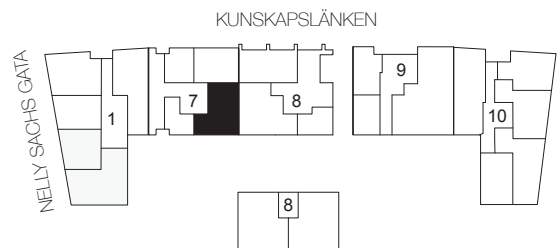

# 2 rok, 42.3 kvm

## Teckenförklaring

	Spishäll/Ugn		Flyttbar
	Duschvägg		Kyl/Frys
	Inklädnad/ överskåp i kök/ överskåp i bad		Diskmaskin
	Garderob		Tvättmaskin
	Linneskåp		Torktumlare
	Städskåp		Kombimaskin
	Kapphylla/ Klädstång		Inbyggd micro
			Handdukstork
			Tv

0 1 2 3 4 5m

Skala 1:100

## Kv.Iterationen 7

Lgh 1423 10 1-1002 Entréplan

PLAN 15 - Våning 5  
 PLAN 14 - Våning 4  
 PLAN 13 - Våning 3  
 PLAN 12 - Våning 2  
 PLAN 11 - Våning 1  
 PLAN 10 - Entréplan