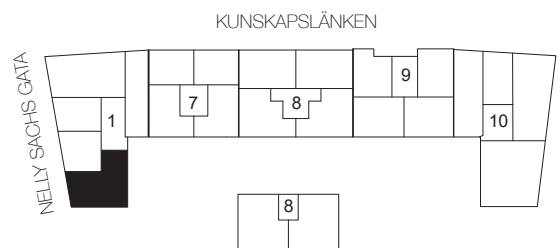

2.5 rok, 55.0 kvm

Teckenförklaring

	Spishäll/Ugn		Flyttbar
	Duschvägg		Kyl/Frysaskåp
	Inklädnad/ överskåp i kök/ överskåp i bad		Diskmaskin
	Garderob		Tvättmaskin
	Linneskåp		Torktumlare
	Städsåp		Kombimaskin
	Kapphylla/ Klädstång		Inbyggd micro
			Handdukstork
			Tv

Skala 1:100

Kv.Iterationen 1

Lgh 1422 10 1-1201 Våning 2
Lgh 1422 10 1-1301 Våning 3
Lgh 1422 10 1-1401 Våning 4
Lgh 1422 10 1-1501 Våning 5

PLAN 15 - Våning 5
PLAN 14 - Våning 4
PLAN 13 - Våning 3
PLAN 12 - Våning 2
PLAN 11 - Våning 1
PLAN 10 - Entréplan