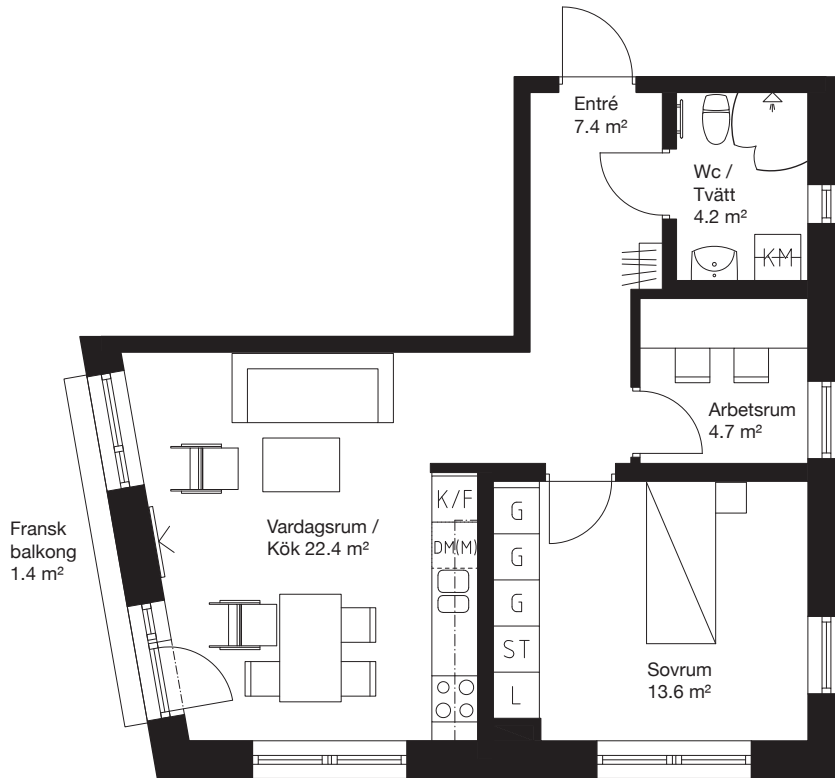

2.5 rok, 55.0 kvm

Teckenförklaring

	Spishäll/Ugn		Flyttbar
	Duschvägg		Kyl/Frys
	Inklädnad/ överskåp i kök/ överskåp i bad		Diskmaskin
	Garderob		Tvättmaskin
	Linneskåp		Torktumlare
	Städsåp		Kombimaskin
	Kapphylla/ Klädstång		Inbyggd micro
			Handduktork
			Tv

Kv.Iterationen 1

Lgh 1422 10 1-1101 Våning 1

PLAN 15 - Våning 5
 PLAN 14 - Våning 4
 PLAN 13 - Våning 3
 PLAN 12 - Våning 2
 PLAN 11 - Våning 1
 PLAN 10 - Entréplan