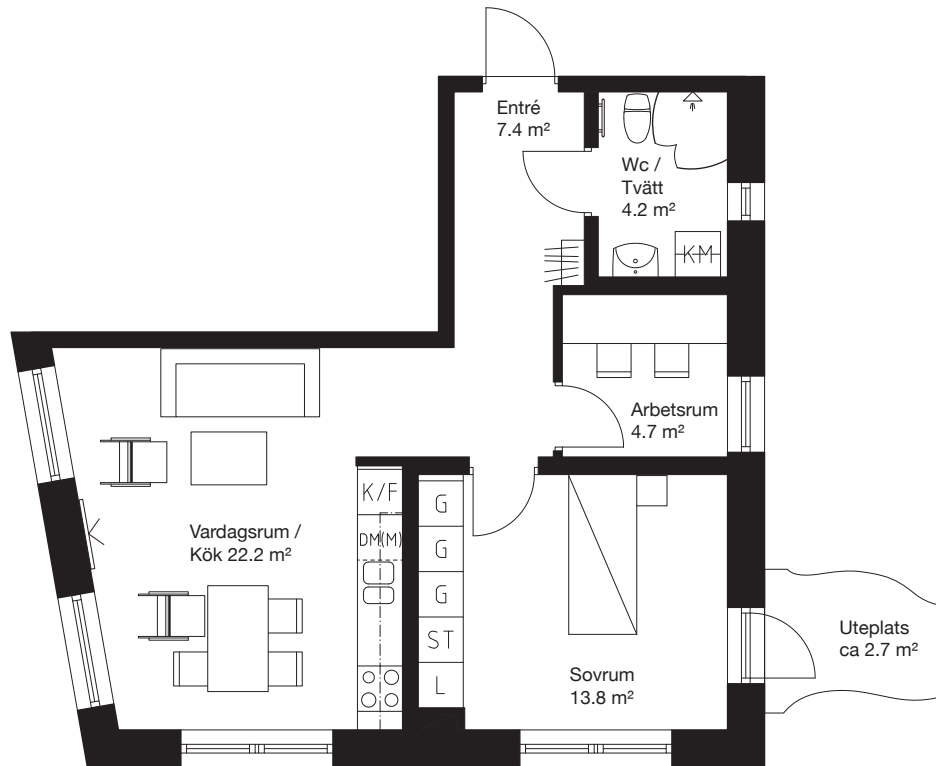

2.5 rok, 55.0 kvm

Teckenförklaring

	Spishäll/Ugn		Flyttbar
	Duschvägg		Kyl/Frysåp
	Inklädnad/ överskåp i kök/ överskåp i bad		Diskmaskin
	Garderob		Tvättmaskin
	Linneskåp		Torktumlare
	Städsåp		Kombimaskin
	Kapphylla/ Klädstång		Inbyggd micro
			Handdukstork
			Tv

0 1 2 3 4 5m

Skala 1:100

Kv.Iterationen 1

Lgh 1422 10 1-1001 Entréplan

PLAN 15 - Våning 5
PLAN 14 - Våning 4
PLAN 13 - Våning 3
PLAN 12 - Våning 2
PLAN 11 - Våning 1
PLAN 10 - Entréplan