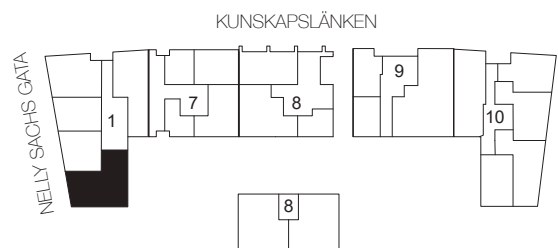

2.5 rok, 55.0 kvm

Teckenförklaring

	Spishäll/Ugn		Flyttbar
	Duschvägg		Kyl/Frysåp
	Inklädnad/ överskåp i kök/ överskåp i bad		Diskmaskin
	Garderob		Tvättmaskin
	Linneskåp		Torktumlare
	Städsåp		Kombimaskin
	Kapphylla/ Klädstång		Inbyggd micro
			Handdukstork
			Tv

0 1 2 3 4 5m

Skala 1:100

Kv.Iterationen 1

Lgh 1422 10 1-1001 Entréplan

PLAN 15 - Våning 5
PLAN 14 - Våning 4
PLAN 13 - Våning 3
PLAN 12 - Våning 2
PLAN 11 - Våning 1
PLAN 10 - Entréplan