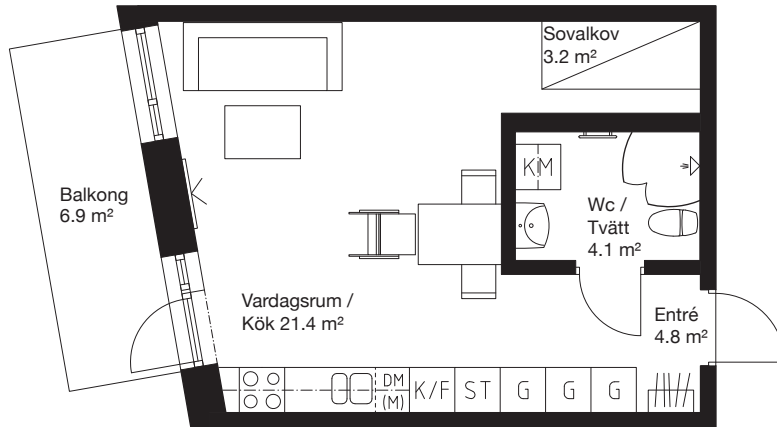

# 1 rok, 35.0 kvm

## Teckenförklaring

	Spishäll/Ugn		Flyttbar
	Duschvägg		Kyl/Frys-skåp
	Inklädnad/ överskåp i kök/ överskåp i bad		Diskmaskin
	Garderob		Tvättmaskin
	Linneskåp		Torktumlare
	Städskåp		Kombimaskin
	Kapphylla/ Klädstång		Inbyggd micro
			Handduktork
			Tv

0 1 2 3 4 5m

Skala 1:100

## Kv.Iterationen 1

Lgh 1422 10 1-1203 Våning 2  
Lgh 1422 10 1-1303 Våning 3  
Lgh 1422 10 1-1403 Våning 4  
Lgh 1422 10 1-1503 Våning 5

PLAN 15 - Våning 5  
PLAN 14 - Våning 4  
PLAN 13 - Våning 3  
PLAN 12 - Våning 2  
PLAN 11 - Våning 1  
PLAN 10 - Entréplan