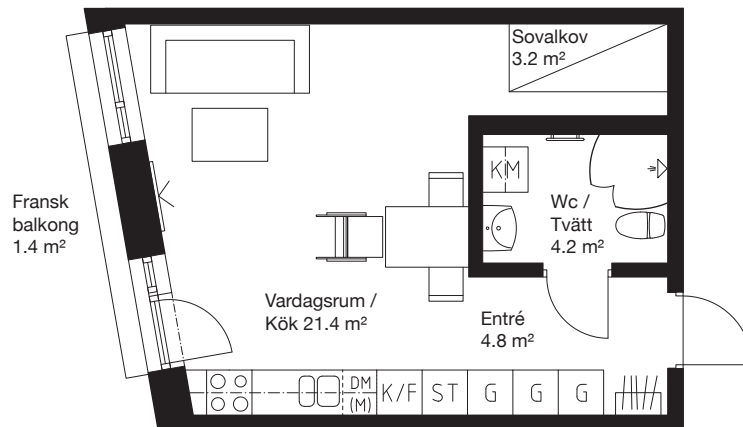

1 rok, 35.0 kvm

Teckenförklaring

	Spishäll/Ugn		Flyttbar
	Duschvägg		Kyl/Frys-skåp
	Inklädnad/ överskåp i kök/ överskåp i bad		Diskmaskin
	Garderob		Tvättmaskin
	Linneskåp		Torktumlare
	Städskåp		Kombimaskin
	Kapphylla/ Klädstång		Inbyggd micro
			Handdukstork
			Tv

0 1 2 3 4 5m

Skala 1:100

Kv.Iterationen 1

Lgh 1422 10 1-1103 Våning 1

PLAN 15 - Våning 5
PLAN 14 - Våning 4
PLAN 13 - Våning 3
PLAN 12 - Våning 2
PLAN 11 - Våning 1
PLAN 10 - Entréplan