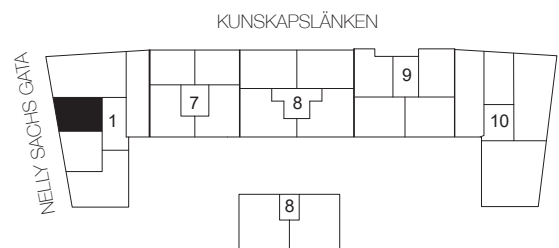

1 rok, 35.0 kvm

Teckenförklaring

	Spishäll/Ugn		Flyttbar
	Duschvägg		Kyl/Frys-skåp
	Inklädnad/ överskåp i kök/ överskåp i bad		Diskmaskin
	Garderob		Tvättmaskin
	Linneskåp		Torktumlare
	Städskåp		Kombimaskin
	Kapphylla/ Klädstång		Inbyggd micro
			Handdukstork
			Tv

0 1 2 3 4 5m

Skala 1:100

Kv.Iterationen 1

Lgh 1422 10 1-1103 Våning 1

PLAN 15 - Våning 5
PLAN 14 - Våning 4
PLAN 13 - Våning 3
PLAN 12 - Våning 2
PLAN 11 - Våning 1
PLAN 10 - Entréplan